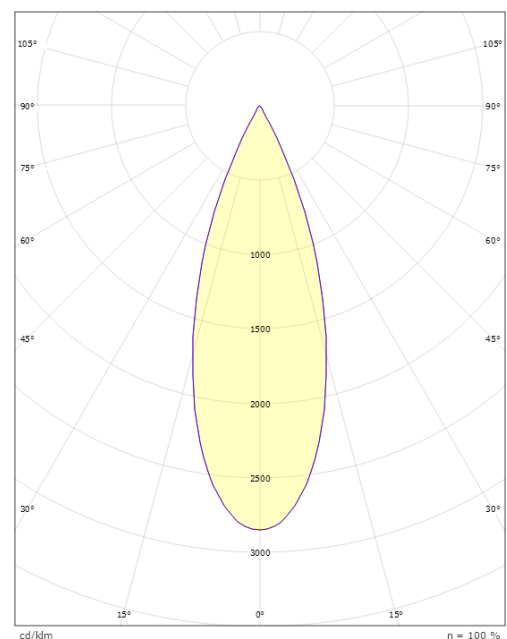

Tube Eco 3-Fas

Tube Eco 3-Fas Svart 2410lm 4000K Ra>90 DALI

Enummer: 7403296
EAN: 7021983124531
SG nummer: 312453

Elektrisk

Systemeffekt: 26W
Spänning: 220-240V
Frekvens (Hz): 50/60Hz
Max. armaturer per brytare: B10: 31, B16: 50, C10: 52, C16: 85

Belysningslösning

Ljuskälla: LED
Lumen output: 2410lm
Armaturljusflöde: 93 lm/W
Färgtemperatur: 4000K
Färgtolkningsindex (CRI/Ra): Ra>90
MacAdams faktor: SDCM: 3
Brinntid: L90/B10>100.000
Maximal omgivningstemperatur: 35°C
Brinntid vid max omgivningstemp.: L90/B10>50.000
Ljusuttag: Direkt
Optik: Reflektor
Ljusspridning: 32°

Drivdon/Dimming

Typ: DALI

Skydd

Isoleringsklass: Klass I

Energi och godkännanden

Innehåller en ljuskälla med energiklass: E
Breeam: Uppfyller Hea 01 för flimmerfritt ljus

Material och finish

Material: Aluminium
Färg: Svart (RAL 9004)
Avskärmning material: Glas

Montering/anslutning

Montering: Utanpåliggande, Interiör
Anslutning: ShopLine DALI-skena (adapter ingår)

Mått

Höjd (mm) H: 220
Diameter (mm) D: 92
Vikt (kg) brutto/netto: 1.35 / 1.16

Förpackning

Förpackning mått (mm): 306 x 142 x 105

cd/km
— C0/C180
— C90/C270

7 0 2 1 9 8 3 1 2 4 5 3 1