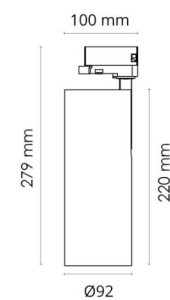

### Mått

Höjd (mm) H: 220  
Diameter (mm) D: 92  
Vikt (kg) brutto/netto: 1.35 / 1.16

### Förpackning

Förpackning mått (mm): 306 x 142 x 105

cd/km  
— C0/C180  
— C90/C270

7 0 2 1 9 8 3 1 2 4 5 3 1