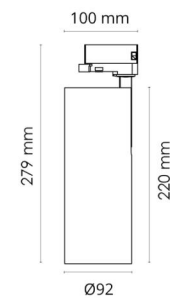

### Mått

Höjd (mm) H: 220  
Diameter (mm) D: 92  
Vikt (kg) brutto/netto: 1.35 / 1.16

### Förpackning

Förpackning mått (mm): 306 x 142 x 105

cd/km

$\eta = 100\%$

— C0/C180  
— C90/C270

7 0 2 1 9 8 3 1 2 4 5 2 4