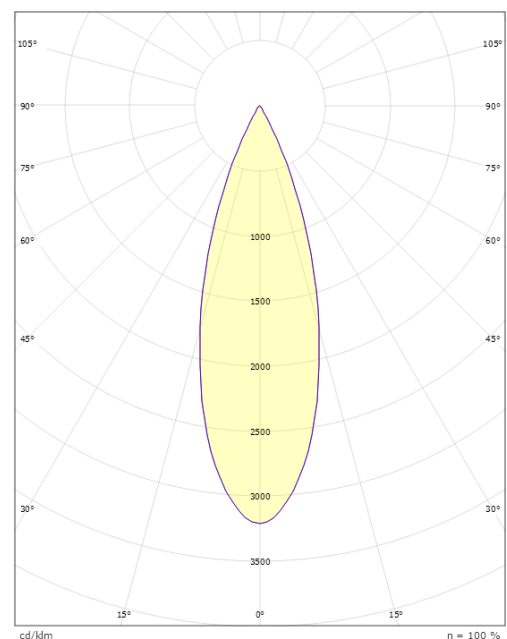

Tube Eco 3-Fas

Tube Eco 3-Fas Svart 2280lm 3000K Ra>90 DALI

Enummer: 7403295
EAN: 7021983124524
SG nummer: 312452

Elektrisk

Systemeffekt: 26W
Spänning: 220-240V
Frekvens (Hz): 50/60Hz
Max. armaturer per brytare: B10: 31, B16: 50, C10: 52, C16: 85

Belysningslösning

Ljuskälla: LED
Lumen output: 2280lm
Armaturljusflöde: 88 lm/W
Färgtemperatur: 3000K
Färgtolkningsindex (CRI/Ra): Ra>90
MacAdams faktor: SDCM: 3
Brinntid: L90/B10>100.000
Maximal omgivningstemperatur: 35°C
Brinntid vid max omgivningstemp.: L90/B10>50.000
Ljusuttag: Direkt
Optik: Reflektor
Ljusspridning: 32°

Drivdon/Dimming

Typ: DALI

Skydd

Isoleringsklass: Klass I
IP Klasse: IP20

Energi och godkännanden

Breem: Uppfyller Hea 01 för flimmerfritt ljus

Material och finish

Material: Aluminium
Färg: Svart (RAL 9004)
Avskärmning material: Glas

Montering/anslutning

Montering: Utanpåliggande, Interiör
Anslutning: ShopLine DALI-skena (adapter ingår)

Mått

Höjd (mm) H: 220
Diameter (mm) D: 92
Vikt (kg) brutto/netto: 1.35 / 1.16

Förpackning

Förpackning mått (mm): 306 x 142 x 105

cd/km

$\eta = 100\%$

— C0/C180
— C90/C270

7 0 2 1 9 8 3 1 2 4 5 2 4