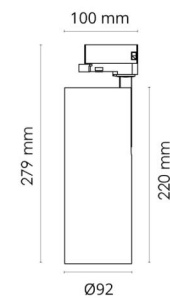

Montering/anslutning

Montering: Utanpåliggande, Interiör
Anslutning: ShopLine DALI-skena (adapter ingår)

Mått

Höjd (mm) H: 220
Diameter (mm) D: 92
Vikt (kg) brutto/netto: 1.35 / 1.16

Förpackning

Förpackning mått (mm): 306 x 142 x 105