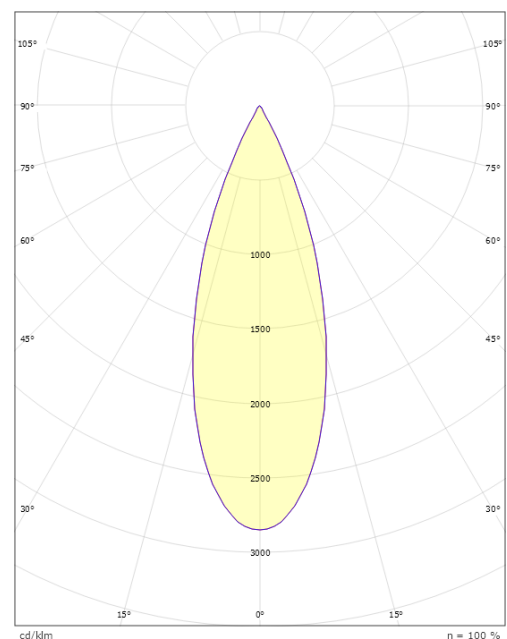

Tube Eco 3-Fas

Tube Eco 3-Fas Vit 2410lm 4000K Ra>90 DALI

Enummer: 7403294
EAN: 7021983124517
SG nummer: 312451

Elektrisk

Systemeffekt: 26W
Spänning: 220-240V
Frekvens (Hz): 50/60Hz
Max. armaturer per brytare: B10: 31, B16: 50, C10: 52, C16: 85

Belysningslösning

Ljuskälla: LED
Lumen output: 2410lm
Armaturljusflöde: 93 lm/W
Färgtemperatur: 4000K
Färgtolkningsindex (CRI/Ra): Ra>90
MacAdams faktor: SDCM: 3
Brinntid: L90/B10>100.000
Maximal omgivningstemperatur: 35°C
Brinntid vid max omgivningstemp.: L90/B10>50.000
Ljusuttag: Direkt
Optik: Reflektor
Ljusspridning: 32°

Drivdon/Dimming

Typ: DALI

Skydd

Isoleringsklass: Klass I

Energi och godkännanden

Breeam: Uppfyller Hea 01 för flimmerfritt ljus

Material och finish

Material: Aluminium
Färg: Matt vit (RAL 9003)
Avskärmning material: Glas

Montering/anslutning

Montering: Utanpåliggande, Interiör
Anslutning: ShopLine DALI-skena (adapter ingår)

Mått

Höjd (mm) H: 220
Diameter (mm) D: 92
Vikt (kg) brutto/netto: 1.35 / 1.16

Förpackning

Förpackning mått (mm): 306 x 142 x 105

cd/km
— C0/C180
— C90/C270

7 0 2 1 9 8 3 1 2 4 5 1 7