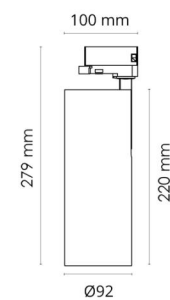

Montering/anslutning

Montering: Utanpåliggande, Interiör
Anslutning: ShopLine DALI-skena (adapter ingår)

Mått

Höjd (mm) H: 220
Diameter (mm) D: 92
Vikt (kg) brutto/netto: 1.35 / 1.16

Förpackning

Förpackning mått (mm): 306 x 142 x 105