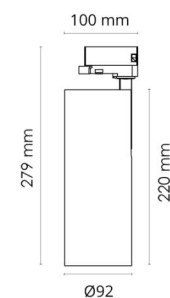

Montering/anslutning

Montering: Utanpåliggande, Interiör
Anslutning: ShopLine DALI-skena (adapter ingår)

Mått

Höjd (mm) H: 220
Diameter (mm) D: 92
Vikt (kg) brutto/netto: 1.35 / 1.16

Förpackning

Förpackning mått (mm): 306 x 142 x 105