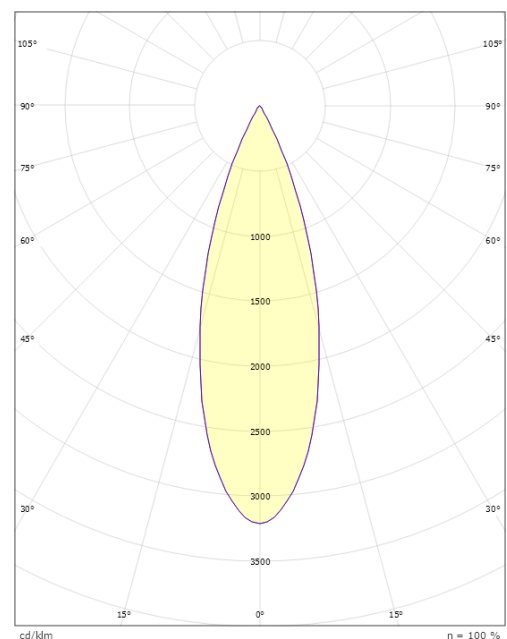

Tube Eco 3-Fas

Tube Eco 3-Fas Vit 2410lm 4000K Ra>90 DALI-2

Enummer: 7403294
EAN: 7021983124517
SG nummer: 312451

Elektrisk

Systemeffekt: 26W
Spänning: 220-240V
Frekvens (Hz): 50/60Hz
Max. armaturer per brytare: B10: 31, B16: 50, C10: 52, C16: 85

Belysningslösning

Ljuskälla: LED
Lumen output: 2410lm
Armaturljusflöde: 93 lm/W
Färgtemperatur: 4000K
Färgtolkningsindex (CRI/Ra): Ra>90
MacAdams faktor: SDCM: 3
Brinntid: L90/B10>100.000
Maximal omgivningstemperatur: 35°C
Brinntid vid max omgivningstemp.: L90/B10>50.000
Ljusuttag: Direkt
Optik: Reflektor
Ljusspridning: 32°

Drivdon/Dimming

Typ: DALI-2

Skydd

Isoleringsklass: Klass I
IP Klasse: IP20

Energi och godkännanden

Breem: Uppfyller Hea 01 för flimmerfritt ljus

Material och finish

Material: Aluminium
Färg: Matt vit (RAL 9003)
Avskärmning material: Glas

Montering/anslutning

Montering: Utanpåliggande, Interiör
Anslutning: ShopLine DALI-skena (adapter ingår)

Mått

Höjd (mm) H: 220
Diameter (mm) D: 92
Vikt (kg) brutto/netto: 1.35 / 1.16

Förpackning

Förpackning mått (mm): 306 x 142 x 105

cd/km
— C0/C180
— C90/C270

η = 100 %

7 0 2 1 9 8 3 1 2 4 5 1 7