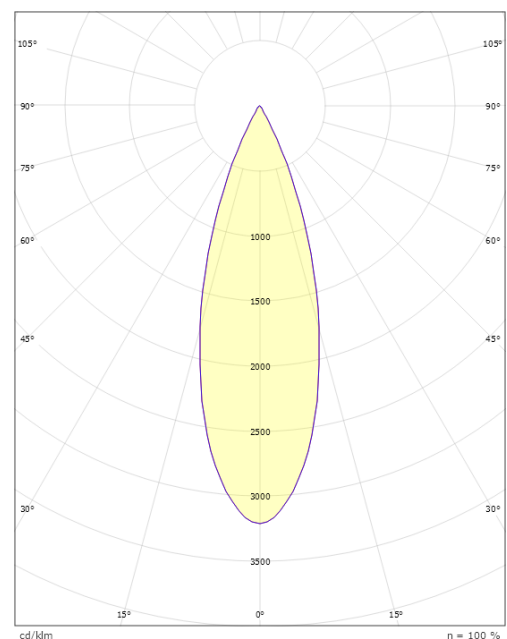

Tube Eco 3-Fas

Tube Eco 3-Fas Vit 2410lm 4000K Ra>90 DALI

Enummer: 7403294
EAN: 7021983124517
SG nummer: 312451

Elektrisk

Systemeffekt: 26W
Spänning: 220-240V
Frekvens (Hz): 50/60Hz
Max. armaturer per brytare: B10: 31, B16: 50, C10: 52, C16: 85

Belysningslösning

Ljuskälla: LED
Lumen output: 2410lm
Armaturljusflöde: 93 lm/W
Färgtemperatur: 4000K
Färgtolkningsindex (CRI/Ra): Ra>90
MacAdams faktor: SDCM: 3
Brinntid: L90/B10>100.000
Maximal omgivningstemperatur: 35°C
Brinntid vid max omgivningstemp.: L90/B10>50.000
Ljusuttag: Direkt
Optik: Reflektor
Ljusspridning: 32°

Drivdon/Dimming

Typ: DALI

Skydd

Isoleringsklass: Klass I
IP Klasse: IP20

Energi och godkännanden

Breem: Uppfyller Hea 01 för flimmerfritt ljus

Material och finish

Material: Aluminium
Färg: Matt vit (RAL 9003)
Avskärmning material: Glas

Montering/anslutning

Montering: Utanpåliggande, Interiör
Anslutning: ShopLine DALI-skena (adapter ingår)

Mått

Höjd (mm) H: 220
Diameter (mm) D: 92
Vikt (kg) brutto/netto: 1.35 / 1.16

Förpackning

Förpackning mått (mm): 306 x 142 x 105

cd/km
— C0/C180
— C90/C270

7 0 2 1 9 8 3 1 2 4 5 1 7