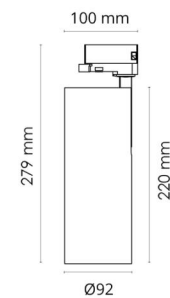

Material: Aluminium
Färg: Matt vit (RAL 9003)
Avskärmning material: Glas

Montering/anslutning

Montering: Utanpåliggande, Interiör
Anslutning: ShopLine DALI-skena (adapter ingår)

Mått

Höjd (mm) H: 220
Diameter (mm) D: 92
Vikt (kg) brutto/netto: 1.35 / 1.16

Förpackning

Förpackning mått (mm): 306 x 142 x 105

cd/kdm
— C0/C180
— C90/C270

7 0 2 1 9 8 3 1 2 4 5 0 0