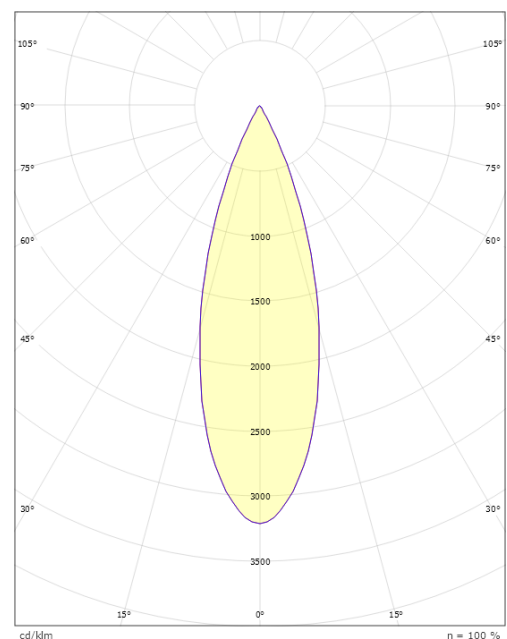

Tube Eco 3-Fas

Tube Eco 3-Fas Vit 2280lm 3000K Ra>90 DALI

Enummer: 7403293
EAN: 7021983124500
SG nummer: 312450

Elektrisk

Systemeffekt: 26W
Spänning: 220-240V
Frekvens (Hz): 50/60Hz
Max. armaturer per brytare: B10: 31, B16: 50, C10: 52, C16: 85

Belysningslösning

Ljuskälla: LED
Lumen output: 2280lm
Armaturljusflöde: 88 lm/W
Färgtemperatur: 3000K
Färgtolkningsindex (CRI/Ra): Ra>90
MacAdams faktor: SDCM: 3
Brinntid: L90/B10>100.000
Maximal omgivningstemperatur: 35°C
Brinntid vid max omgivningstemp.: L90/B10>50.000
Ljusuttag: Direkt
Optik: Reflektor
Ljusspridning: 32°

Drivdon/Dimming

Typ: DALI

Skydd

Isoleringsklass: Klass I
IP Klasse: IP20

Energi och godkännanden

Innehåller en ljuskälla med energiklass: E
Breeam: Uppfyller Hea 01 för flimmerfritt ljus

Material och finish

Material: Aluminium
Färg: Matt vit (RAL 9003)
Avskärmning material: Glas

Montering/anslutning

Montering: Utanpåliggande, Interiör
Anslutning: ShopLine DALI-skena (adapter ingår)

Mått

Höjd (mm) H: 220
Diameter (mm) D: 92
Vikt (kg) brutto/netto: 1.35 / 1.16

Förpackning

Förpackning mått (mm): 306 x 142 x 105

cd/kdm
— C0/C180
— C90/C270

7 0 2 1 9 8 3 1 2 4 5 0 0