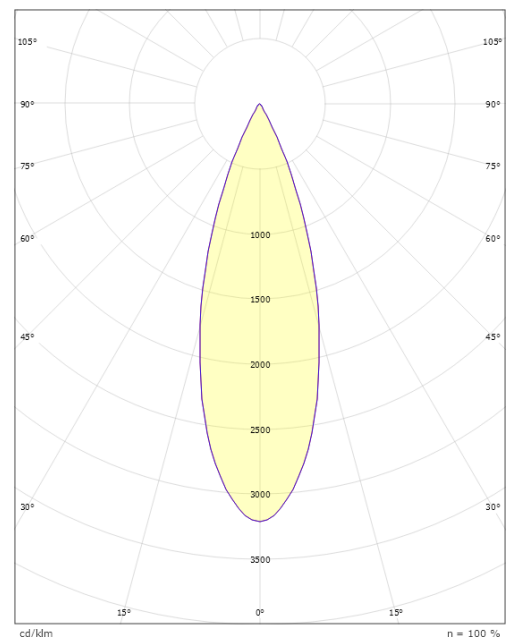

Tube ECO

Tube ECO Svart 2410lm 4000K Ra>90 Bakkantsdimmer

Enummer: 7401937
EAN: 7021983144768
SG nummer: 314476
Ersätter: 314471, 314473

Elektrisk

Systemeffekt: 26W
Spänning: 220-240V
Max. armaturer per brytare: B10: 25, B16: 41, C10: 25, C16: 41

Belysningslösning

Ljuskälla: LED
Lumen output: 2410lm
Armaturljusflöde: 93 lm/W
Färgtemperatur: 4000K
Färgtolkningsindex (CRI/Ra): Ra>90
MacAdams faktor: SDCM: 3
Brinntid: L90/B10>100.000
Maximal omgivningstemperatur: 35°C
Brinntid vid max omgivningstemp.: L90/B10>50.000
Ljusuttag: Direkt
Ljusspridning: 32°
UGR: UGR<10

Utgången

Drivdon/Dimming

Typ: Bakkantsdimmer

Skydd

Isoleringsklass: Klass I

Energi och godkännanden

Innehåller en ljuskälla med energiklass: E
Breeam: Uppfyller Hea 01 för flimmerfritt ljus
Byggvarubedömning: Ja

Material och finish

Material: Aluminium
Färg: Svart
Avskärmning material: Aluminium / PC Polycarbonat

Montering/anslutning

Montering: Utanpåliggande, Interiör

Mått

Höjd (mm) H: 220
Diameter (mm) D: 92
Vikt (kg) brutto/netto: 1.27 / 1.109

Förpackning

Förpackning mått (mm): 295 x 100 x 107

cd/m²
— C0/C180
— C90/C270

7 0 2 1 9 8 3 1 4 4 7 6 8