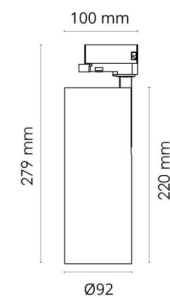

Material och finish

Material: Aluminium
Färg: Svart
Avskärmning material: Aluminium / PC Polycarbonat

Montering/anslutning

Montering: Utanpåliggande, Interiör

Mått

Höjd (mm) H: 220
Diameter (mm) D: 92
Vikt (kg) brutto/netto: 1.27 / 1.109

Förpackning

Förpackning mått (mm): 295 x 100 x 107

cd/m²
— C0/C180
— C90/C270

7 0 2 1 9 8 3 1 4 4 7 6 8