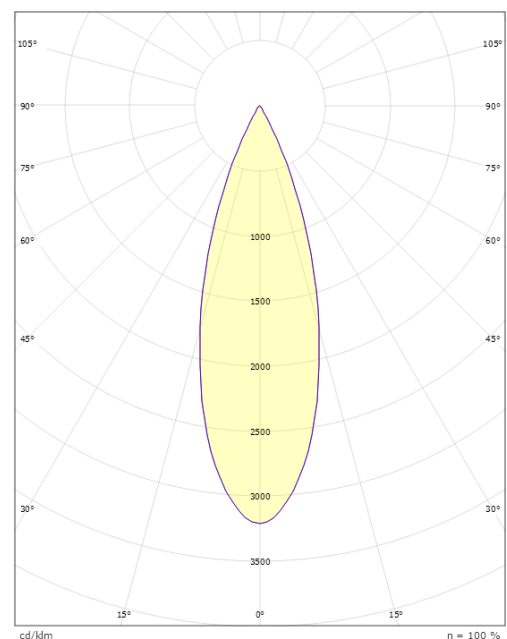

Tube ECO

Tube ECO Svart 2280lm 3000K Ra>90 Bakkantsdimmer

Enummer: 7401936
EAN: 7021983144751
SG nummer: 314475
Ersätter: 314470, 314472

Elektrisk

Systemeffekt: 26W
Spänning: 220-240V
Max. armaturer per brytare: B10: 18, B16: 30, C10: 31, C16: 51

Belysningslösning

Ljuskälla: LED
Lumen output: 2280lm
Armaturljusflöde: 88 lm/W
Färgtemperatur: 3000K
Färgtolkningsindex (CRI/Ra): Ra>90
MacAdams faktor: SDCM: 3
Brinntid: L90/B10>100.000
Maximal omgivningstemperatur: 35°C
Brinntid vid max omgivningstemp.: L90/B10>50.000
Ljusuttag: Direkt
Ljusspridning: 32°
UGR: UGR<10

Drivdon/Dimming

Typ: Bakkantsdimmer

Skydd

Isoleringsklass: Klass I
IP Klasse: IP20

Energi och godkännanden

Innehåller en ljuskälla med energiklass: E
Breeam: Uppfyller Hea 01 för flimmerfritt ljus
Byggvarubedömning: Ja

Material och finish

Material: Aluminium
Färg: Svart
Avskärmning material: Aluminium / PC Polycarbonat

Montering/anslutning

Montering: Utanpåliggande, Interiör

Mått

Höjd (mm) H: 220
Diameter (mm) D: 92
Vikt (kg) brutto/netto: 1.27 / 1.109

Förpackning

Förpackning mått (mm): 295 x 100 x 107

cd/m²
— C0/C180
— C90/C270

7 0 2 1 9 8 3 1 4 4 7 5 1