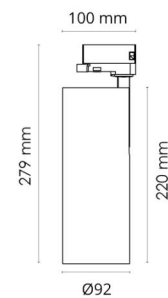

Material och finish

Material: Aluminium
Färg: Svart
Avskärmning material: Aluminium / PC Polycarbonat

Montering/anslutning

Montering: Utanpåliggande, Interiör

Mått

Höjd (mm) H: 220
Diameter (mm) D: 92
Vikt (kg) brutto/netto: 1.27 / 1.109

Förpackning

Förpackning mått (mm): 295 x 100 x 107

cd/m²
— C0/C180
— C90/C270

7 0 2 1 9 8 3 1 4 4 7 5 1