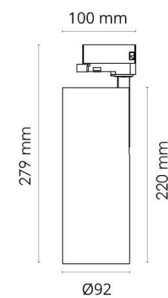

### Montering/anslutning

Montering: Utanpåliggande, Interiör

### Mått

Höjd (mm) H: 220  
Diameter (mm) D: 92  
Vikt (kg) brutto/netto: 1.27 / 1.109

### Förpackning

Förpackning mått (mm): 295 x 100 x 107

cd/m<sup>2</sup>  
— C0/C180  
— C90/C270

η = 100 %

7 0 2 1 9 8 3 1 2 4 7 6 0