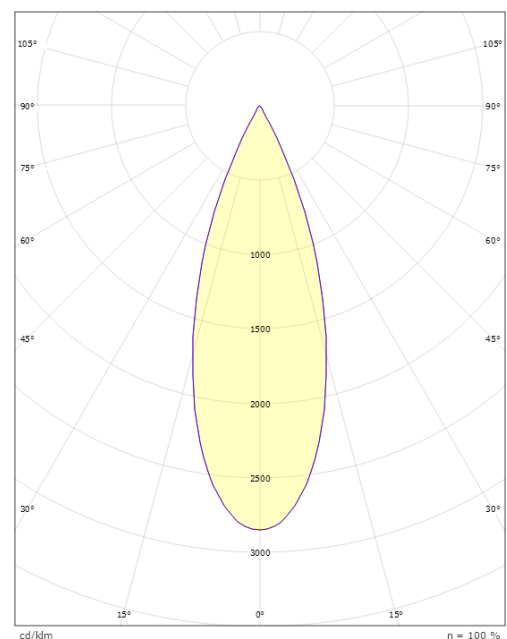

Förpackning

Förpackning mått (mm): 295 x 100 x 107

cd/m²
— C0/C180
— C90/C270

η = 100 %

7 0 2 1 9 8 3 1 2 4 7 6 0