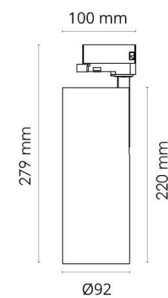

### Montering/anslutning

Montering: Utanpåliggande, Interiör

### Mått

Höjd (mm) H: 220  
Diameter (mm) D: 92  
Vikt (kg) brutto/netto: 1.27 / 1.109

### Förpackning

Förpackning mått (mm): 295 x 100 x 107

cd/kdm

η = 100 %

— C0/C180  
— C90/C270

7 0 2 1 9 8 3 1 2 4 7 6 0