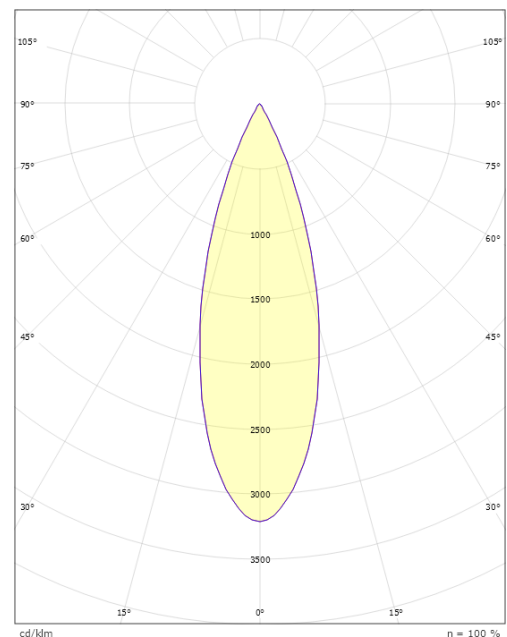

Tube ECO

Tube ECO Vit 2410lm 4000K Ra>90 Bakkantsdimmer

Enummer: 7401935
EAN: 7021983124760
SG nummer: 312476
Ersätter: 312471, 312473

Elektrisk

Systemeffekt: 26W
Spänning: 220-240V
Max. armaturer per brytare: B10: 25, B16: 41, C10: 25, C16: 41

Belysningslösning

Ljuskälla: LED
Lumen output: 2410lm
Armaturljusflöde: 93 lm/W
Färgtemperatur: 4000K
Färgtolkningsindex (CRI/Ra): Ra>90
MacAdams faktor: SDCM: 3
Brinntid: L90/B10>100.000
Maximal omgivningstemperatur: 35°C
Brinntid vid max omgivningstemp.: L90/B10>50.000
Ljusuttag: Direkt
Ljusspridning: 32°
UGR: UGR<10

Drivdon/Dimming

Typ: Bakkantsdimmer

Skydd

Isoleringsklass: Klass I
IP Klasse: IP20

Energi och godkännanden

Innehåller en ljuskälla med energiklass: E
Breeam: Uppfyller Hea 01 för flimmerfritt ljus
Byggvarubedömning: Ja

Material och finish

Material: Aluminium
Färg: Matt vit (RAL 9003)
Avskärmning material: Aluminium / PC Polycarbonat

Montering/anslutning

Montering: Utanpåliggande, Interiör

Mått

Höjd (mm) H: 220
Diameter (mm) D: 92
Vikt (kg) brutto/netto: 1.27 / 1.109

Förpackning

Förpackning mått (mm): 295 x 100 x 107

cd/kdm

η = 100 %

— C0/C180
— C90/C270

7 0 2 1 9 8 3 1 2 4 7 6 0