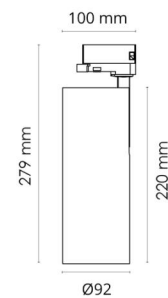

### Montering/anslutning

Montering: Utanpåliggande, Interiör

### Mått

Höjd (mm) H: 220  
Diameter (mm) D: 92  
Vikt (kg) brutto/netto: 1.27 / 1.109

### Förpackning

Förpackning mått (mm): 295 x 100 x 107

cd/m<sup>2</sup>  
— C0/C180  
— C90/C270

7 0 2 1 9 8 3 1 2 4 7 5 3