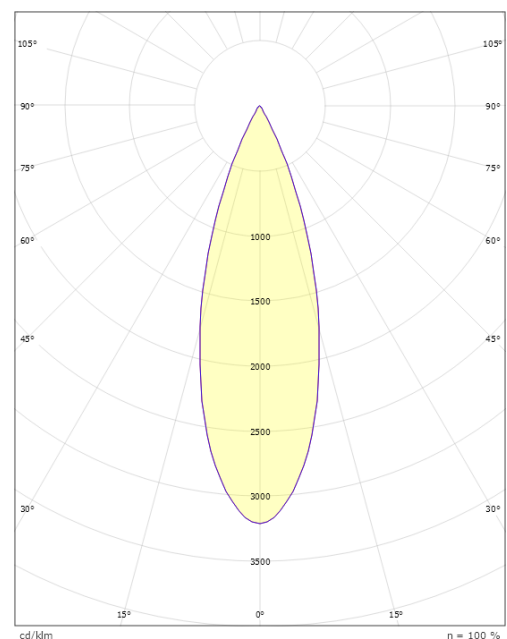

Tube ECO

Tube ECO Vit 2280lm 3000K Ra>90 Bakkantsdimmer

Enummer: 7401934
EAN: 7021983124753
SG nummer: 312475
Ersätter: 312470, 312472

Elektrisk

Systemeffekt: 26W
Spänning: 220-240V
Max. armaturer per brytare: B10: 19, B16: 30, C10: 31, C16: 51

Belysningslösning

Ljuskälla: LED
Lumen output: 2280lm
Armaturljusflöde: 88 lm/W
Färgtemperatur: 3000K
Färgtolkningsindex (CRI/Ra): Ra>90
MacAdams faktor: SDCM: 3
Brinntid: L90/B10>100.000
Maximal omgivningstemperatur: 35°C
Brinntid vid max omgivningstemp.: L90/B10>50.000
Ljusuttag: Direkt
Ljusspridning: 32°
UGR: UGR<10

Drivdon/Dimming

Typ: Bakkantsdimmer

Skydd

Isoleringsklass: Klass I
IP Klasse: IP20

Energi och godkännanden

Innehåller en ljuskälla med energiklass: E
Breeam: Uppfyller Hea 01 för flimmerfritt ljus
Byggvarubedömning: Ja

Material och finish

Material: Aluminium
Färg: Vit (RAL 9003)
Avskärmning material: Aluminium / PC Polycarbonat

Montering/anslutning

Montering: Utanpåliggande, Interiör

Mått

Höjd (mm) H: 220
Diameter (mm) D: 92
Vikt (kg) brutto/netto: 1.27 / 1.109

Förpackning

Förpackning mått (mm): 295 x 100 x 107

cd/m²
— C0/C180
— C90/C270

7 0 2 1 9 8 3 1 2 4 7 5 3