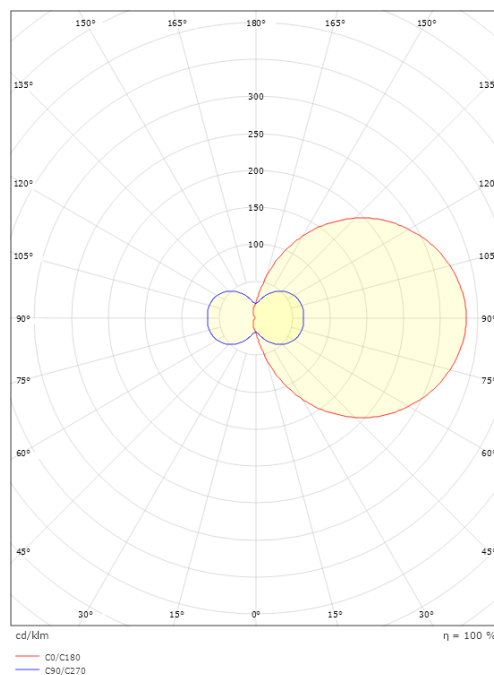

Trio Grafit 400lm 2700K Ra>80 skymningsrelä

Enummer: 7705366
EAN: 7021986235272
SG nummer: 623527

Elektrisk

Systemeffekt: 7W
Spänning: 220-240V
Max. armaturer per brytare: B10: 33, B16: 52, C10: 40, C16: 64

Belysningslösning

Ljuskälla: LED
Lumen output: 400lm
Armaturljusflöde: 57 lm/W
Färgtemperatur: 2700K
Färgtolkningsindex (CRI/Ra): Ra>80
MacAdams faktor: SDCM: 3
Brinntid: L70/B50>50.000
Ljusuttag: Direkt
Optik: Opal
Ljusspridning: 130°

Drivdon/Dimming

Typ: skymningsrelä

Skydd

Isoleringsklass: Klass I
IK Klasse: IK10
IP Klasse: IP65
Brandskyddsklass: 850°C - 30s

Energi och godkännanden

Innehåller en ljuskälla med energiklass: C
Breeam: Uppfyller Hea 01 för flimmerfritt ljus

Material och finish

Material: Aluminium
Färg: Grafit
Avskärmning material: UV-stabiliserad polykarbonat

Montering/anslutning

Montering: Utanpåliggande, Interiör / Utomhus
Anslutning: Skruvlös kopplingsplint

Mått

Längd (mm) L: 320
Bredd (mm) W: 180
Höjd (mm) H: 320
Djup (D): 102
Vikt (kg) brutto/netto: 2 / 1.74

Förpackning

Förpackning mått (mm): 330 x 190 x 110

7 0 2 1 9 8 6 2 3 5 2 7 2