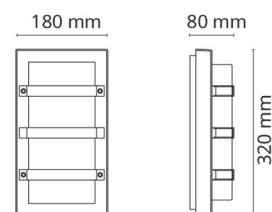

Material och finish

Material: Aluminium
 Färg: Grafit
 Avskärmning material: UV-stabiliserad polykarbonat

Montering/anslutning

Montering: Utanpåliggande, Interiör / Utomhus
 Anslutning: Skruvlös kopplingsplint

Mått

Längd (mm) L: 320
 Bredd (mm) W: 180
 Höjd (mm) H: 320
 Djup (D): 102
 Vikt (kg) brutto/netto: 2 / 1.74

Förpackning

Förpackning mått (mm): 330 x 190 x 110

7 0 2 1 9 8 6 2 3 5 2 7 2