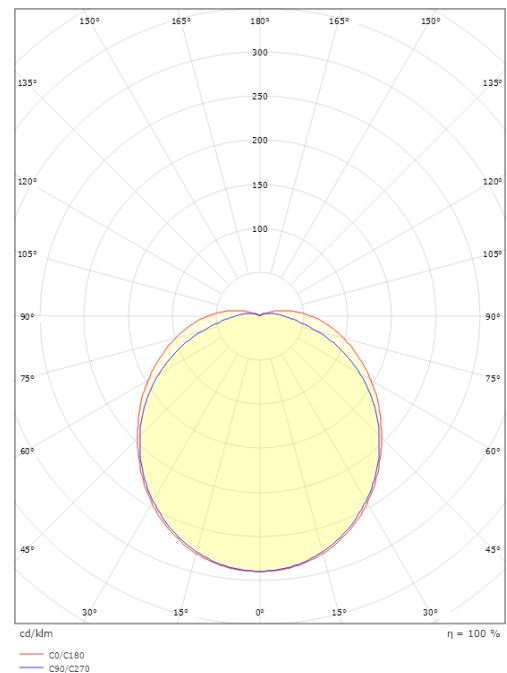

Trio Socket

Trio Socket Grafit m/ dubbla uttag 450lm 3000K Ra>80 Bakkantsdimmer

Enummer: 7703617
EAN: 7021986235258
SG nummer: 623525

Elektrisk

Systemeffekt: 10W
Spänning: 220-240V
Max. armaturer per brytare: B10: 33, B16: 52, C10: 40, C16: 64

Belysningslösning

Ljuskälla: LED
Lumen output: 450lm
Armaturljusflöde: 45 lm/W
Färgtemperatur: 3000K
Färgtolkningsindex (CRI/Ra): Ra>80
MacAdams faktor: SDCM: 3
Brinntid: L70/B10>50.000
Ljusuttag: Direkt
Optik: Opal
Ljusspridning: 120°

Drivdon/Dimming

Typ: Bakkantsdimmer

Skydd

Isoleringsklass: Klass I

Energi och godkännanden

Innehåller en ljuskälla med energiklass: E
Breeam: Uppfyller Hea 01 för flimmerfritt ljus
Byggvarubedömning: Ja

Material och finish

Material: Aluminium
Färg: Grafit
Avskärmning material: UV-stabiliserad polykarbonat

Montering/anslutning

Montering: Utanpåliggande, Interiör / Utomhus
Anslutning: Skruvlös kopplingsplint

Mått

Längd (mm) L: 320
Bredd (mm) W: 180
Höjd (mm) H: 320
Djup (D): 102
Vikt (kg) brutto/netto: 1.9 / 1.625

Förpackning

Förpackning mått (mm): 330 x 190 x 110

7 0 2 1 9 8 6 2 3 5 2 5 8