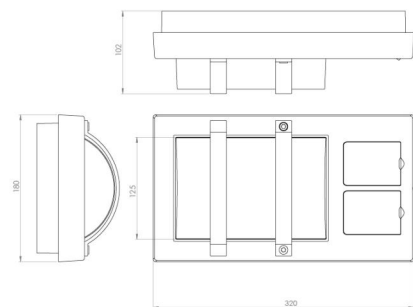

### Montering/anslutning

Montering: Utanpåliggande, Interiör / Utomhus  
Anslutning: Skruvlös kopplingsplint

### Mått

Längd (mm) L: 320  
Bredd (mm) W: 180  
Höjd (mm) H: 320  
Djup (D): 102  
Vikt (kg) brutto/netto: 1.9 / 1.625

### Förpackning

Förpackning mått (mm): 330 x 190 x 110

7 0 2 1 9 8 6 2 3 5 2 5 8