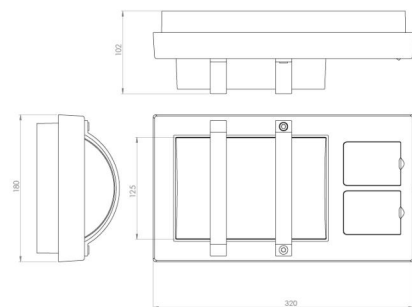

Mått

Längd (mm) L: 320
Bredd (mm) W: 180
Höjd (mm) H: 320
Djup (D): 102
Vikt (kg) brutto/netto: 1.9 / 1.625

Förpackning

Förpackning mått (mm): 330 x 190 x 110

7 0 2 1 9 8 6 2 3 5 2 5 8