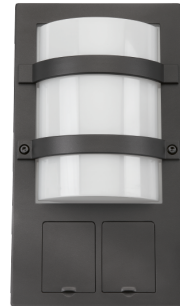

Förpackning

Förpackning mått (mm): 330 x 190 x 110