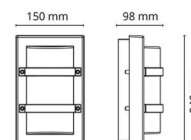

### Montering/anslutning

Montering: Utanpåliggande, Interiör / Utomhus  
Anslutning: Skruvlös kopplingsplint

### Mått

Bredd (mm) W: 150  
Höjd (mm) H: 240  
Djup (D): 98  
Vikt (kg) brutto/netto: 1.32 / 1.1

### Förpackning

Förpackning mått (mm): 248 x 157 x 104

7 0 2 1 9 8 6 3 3 5 2 0 0