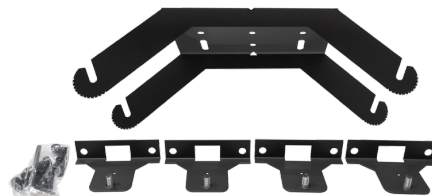

Tovdal Grafit 2-fack Tak-/väggfäste

Enummer: 7215951
EAN: 7021986070064
SG nummer: 607006

Material och finish

Färg:

Montering/anslutning

Montering:

Mått

Längd (mm) L: 470
Bredd (mm) W: 160
Höjd (mm) H: 130
Vikt (kg) brutto/netto: 1.7 / 1.43

Förpackning

Förpackning mått (mm): 480 x 170 x 140

Grafit

Interiör

7 0 2 1 9 8 6 0 7 0 0 6 4