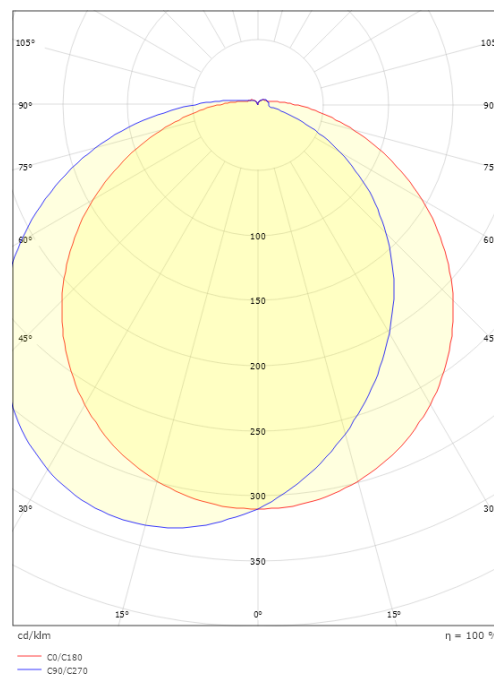

Mått

Diameter (mm) D: 325
 Djup (D): 105
 Vikt (kg) brutto/netto: 3.1 / 2.52

Förpackning

Förpackning mått (mm): 335 x 335 x 115

7 0 2 1 9 8 6 3 3 8 9 6 6