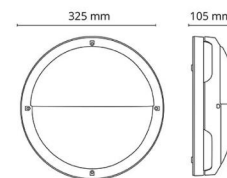

Belysningslösning

Ljuskälla: LED
Lumen output: 810lm
Armaturljusflöde: 58 lm/W
Färgtemperatur: 3000K
Färgtolkningsindex (CRI/Ra): Ra>80
MacAdams faktor: SDCM: 3
Brinntid: L70/B50>100.000
Ljusuttag: Direkt/Indirekt
Optik: Opal
Ljusspridning: 120°
Fotobiologisk säkerhet: RG 0