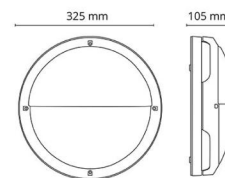

Belysningslösning

Ljuskälla: LED
Lumen output: 810lm
Armaturljusflöde: 58 lm/W
Färgtemperatur: 3000K
Färgtolkningsindex (CRI/Ra): Ra>80
MacAdams faktor: SDCM: 3
Brinntid: L70/B50>100.000
Ljusuttag: Direkt/Indirekt
Optik: Opal
Ljusspridning: 120°
Fotobiologisk säkerhet: RG 0