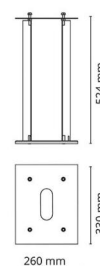

Pollare Solo, Tanto, Uno, Primo och Arlon Round

Pollare Solo, Tanto, Uno, Primo och Arlon Round Ankarfäste Stål

Enummer: 7705243
EAN: 7021986005806
SG nummer: 600580

Material och finish

Material: Stål

Montering/anslutning

Montering: Utanpåliggande, Utomhus
Anslutning: Skruvlös kopplingsplint

Mått

Bredd (mm) W: 330
Höjd (mm) H: 524
Djup (D): 260
Vikt (kg) brutto/netto: 5.79 / 5.785

Förpackning

Förpackning mått (mm): 515 x 275 x 55