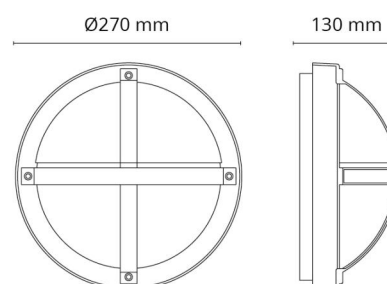

Mått

Diameter (mm) D: 270
 Djup (D): 130
 Vikt (kg) brutto/netto: 2.4 / 1.802

Förpackning

Förpackning mått (mm): 270 x 270 x 130

7 0 2 1 9 8 6 4 3 5 4 2 9