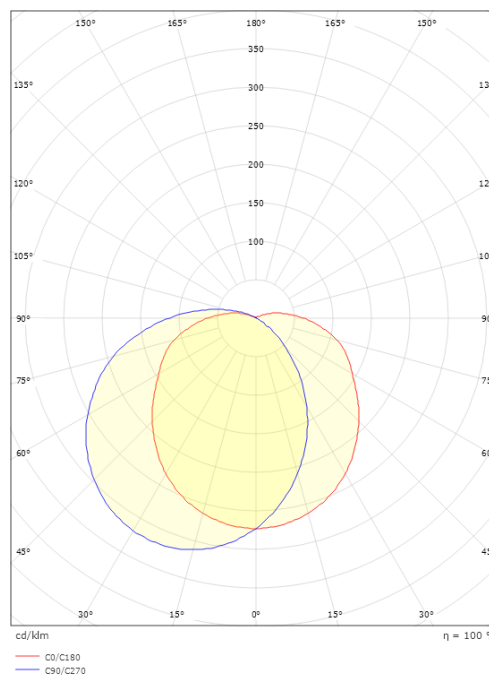

Mått

Diameter (mm) D: 270
 Djup (D): 130
 Vikt (kg) brutto/netto: 2.4 / 1.802

Förpackning

Förpackning mått (mm): 270 x 270 x 130

7 0 2 1 9 8 6 4 3 5 4 2 9