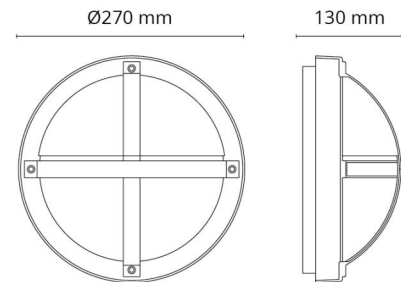

Material och finish

Material: Aluminium
 Färg: Svart (RAL 9004)
 Avskärmning material: UV-stabiliserad polykarbonat

Montering/anslutning

Montering: Utanpåliggande, Interiör / Utomhus
 Modul: 1100
 Anslutning: Skruvlös kopplingsplint

Mått

Höjd (mm) H: 130
 Diameter (mm) D: 270
 Djup (D): 130
 Vikt (kg) brutto/netto: 2.05 / 1.9

Förpackning

Förpackning mått (mm): 270 x 270 x 130

7 0 2 1 9 8 6 4 4 5 4 4 2