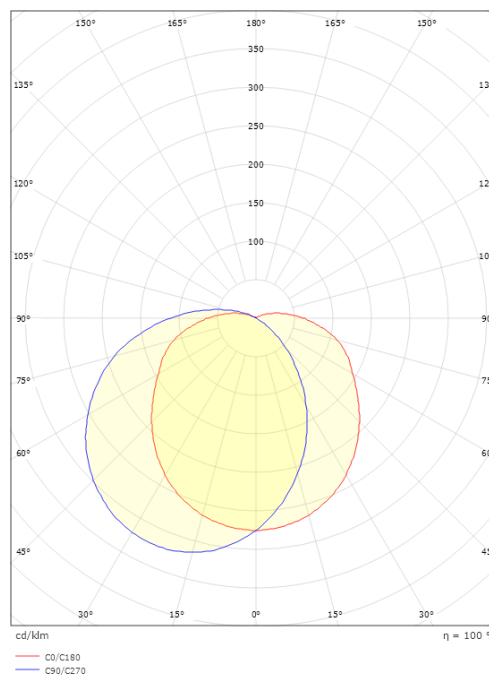

Mått

Höjd (mm) H: 130
Diameter (mm) D: 270
Djup (D): 130
Vikt (kg) brutto/netto: 2.05 / 1.9

Förpackning

Förpackning mått (mm): 270 x 270 x 130

7 0 2 1 9 8 6 4 4 5 4 4 2