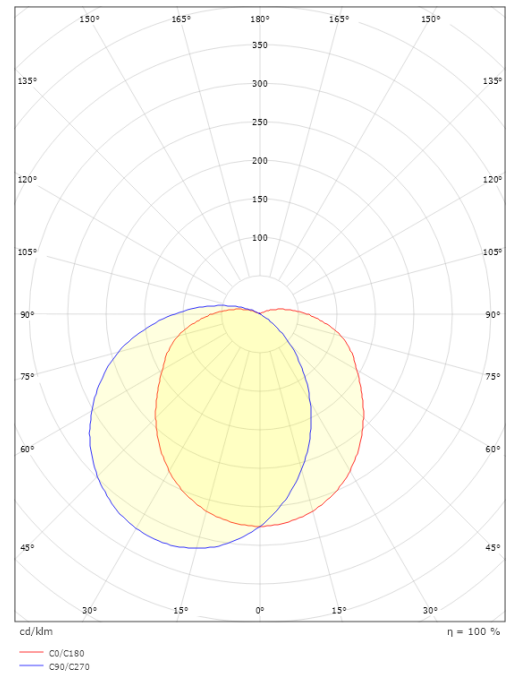

Mått

Höjd (mm) H: 130
 Diameter (mm) D: 270
 Djup (D): 130
 Vikt (kg) brutto/netto: 2.05 / 1.9

Förpackning

Förpackning mått (mm): 270 x 270 x 130

7 0 2 1 9 8 6 4 4 5 4 4 2