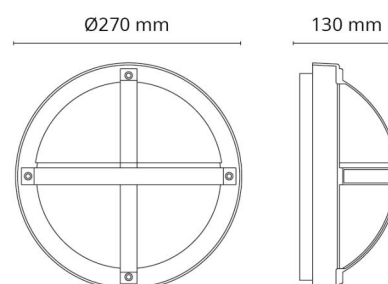

Material och finish

Material: Aluminium
Färg: Svart (RAL 9004)
Avskärmning material: UV-stabiliserad polykarbonat

Montering/anslutning

Montering: Utanpåliggande, Interiör / Utomhus
Modul: 1100
Anslutning: Skruvlös kopplingsplint

Mått

Höjd (mm) H: 130
Diameter (mm) D: 270
Djup (D): 130
Vikt (kg) brutto/netto: 2.05 / 1.9

Förpackning

Förpackning mått (mm): 270 x 270 x 130

7 0 2 1 9 8 6 4 4 5 4 4 2