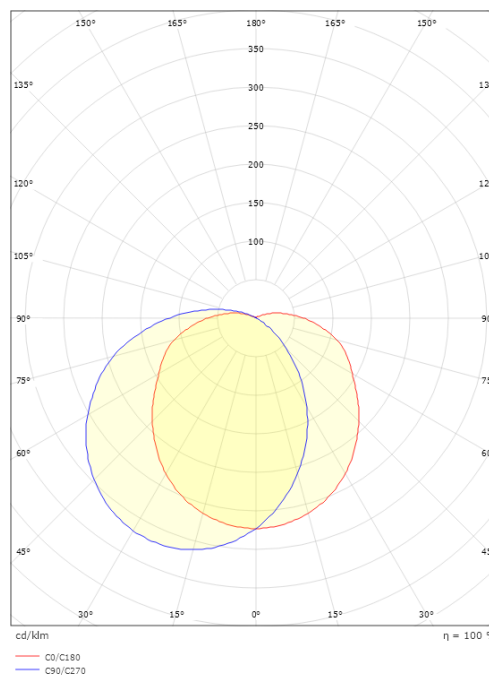

Mått

Höjd (mm) H: 130
 Diameter (mm) D: 270
 Djup (D): 130
 Vikt (kg) brutto/netto: 2.05 / 1.9

Förpackning

Förpackning mått (mm): 270 x 270 x 130

7 0 2 1 9 8 6 4 3 5 4 4 3