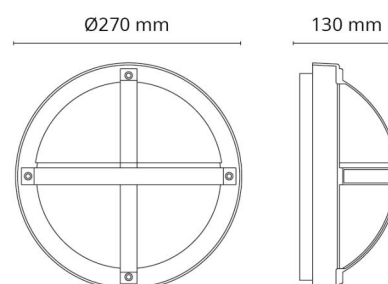

Mått

Höjd (mm) H: 130
 Diameter (mm) D: 270
 Djup (D): 130
 Vikt (kg) brutto/netto: 2.05 / 1.9

Förpackning

Förpackning mått (mm): 270 x 270 x 130

7 0 2 1 9 8 6 4 3 5 4 4 3