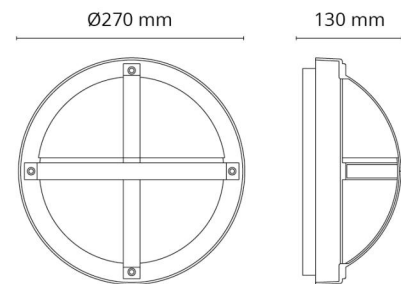

Mått

Höjd (mm) H: 130
 Diameter (mm) D: 270
 Djup (D): 130
 Vikt (kg) brutto/netto: 2.05 / 1.9

Förpackning

Förpackning mått (mm): 270 x 270 x 130

7 0 2 1 9 8 6 4 1 5 4 4 5