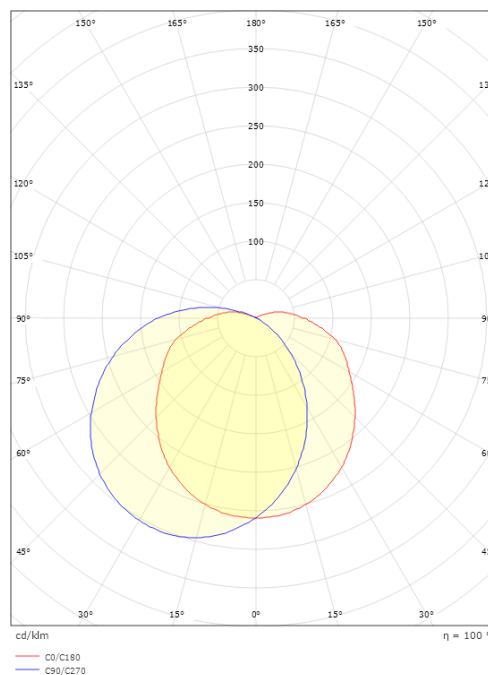

Tanto 1100 Vit 430lm 3000K Ra>80 skymningsrelä

Enummer: 7701741
EAN: 7021986415445
SG nummer: 641544

Elektrisk

Systemeffekt: 10W
Spänning: 220-240V
Max. armaturer per brytare: B10: 33, B16: 52, C10: 40, C16: 64

Belysningslösning

Ljuskälla: LED
Lumen output: 430lm
Armaturljusflöde: 43 lm/W
Färgtemperatur: 3000K
Färgtolkningsindex (CRI/Ra): Ra>80
MacAdams faktor: SDCM: 3
Brinntid: L70/B50>50.000
Ljusuttag: Direkt
Optik: Opal
Ljusspridning: 120°

Drivdon/Dimming

Typ: skymningsrelä

Skydd

Isoleringsklass: Klass II
Brandskyddsklass: 850°C - 30s

Energi och godkännanden

Innehåller en ljuskälla med energiklass: E
Breeam: Uppfyller Hea 01 för flimmerfritt ljus
Byggarubedömning: Ja

Material och finish

Material: Aluminium
Färg: Vit (RAL 9003)
Avskärmning material: UV-stabiliserad polykarbonat

Montering/anslutning

Montering: Utanpåliggande, Interiör / Utomhus
Modul: 1100
Anslutning: Skruvlös kopplingsplint

Mått

Höjd (mm) H: 130
Diameter (mm) D: 270
Djup (D): 130
Vikt (kg) brutto/netto: 2.05 / 1.9

Förpackning

Förpackning mått (mm): 270 x 270 x 130

7 0 2 1 9 8 6 4 1 5 4 4 5