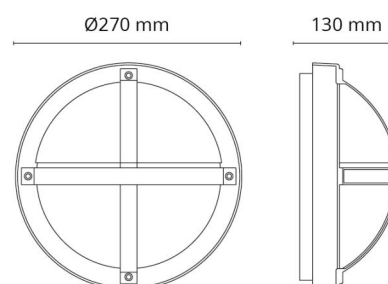

### Montering/anslutning

Montering: Utanpåliggande, Interiör / Utomhus  
 Modul: 1100  
 Anslutning: Skruvlös kopplingsplint

### Mått

Höjd (mm) H: 130  
 Diameter (mm) D: 270  
 Djup (D): 130  
 Vikt (kg) brutto/netto: 2.05 / 1.9

### Förpackning

Förpackning mått (mm): 270 x 270 x 130

7 0 2 1 9 8 6 4 1 5 4 4 5