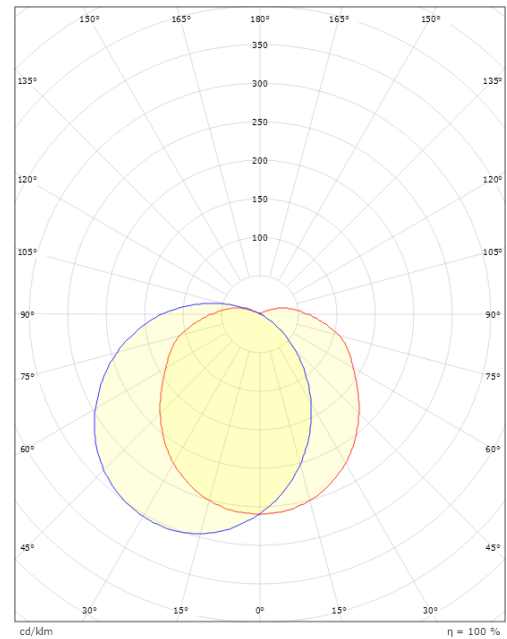

Mått

Höjd (mm) H: 130
 Diameter (mm) D: 270
 Djup (D): 130
 Vikt (kg) brutto/netto: 2.05 / 1.9

Förpackning

Förpackning mått (mm): 270 x 270 x 130

7 0 2 1 9 8 6 4 1 5 4 4 5