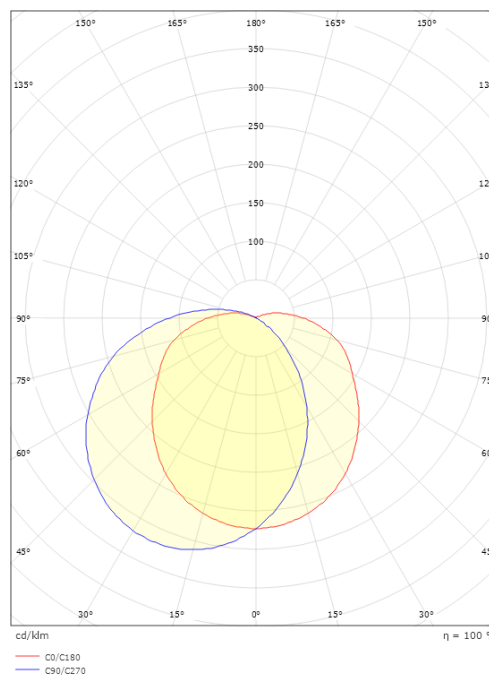

Förpackning

Förpackning mått (mm): 270 x 270 x 130