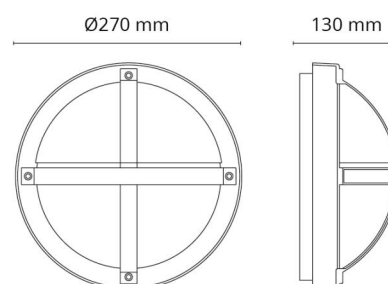

### Montering/anslutning

Montering: Utanpåliggande, Interiör / Utomhus  
 Modul: 1100  
 Anslutning: Skruvlös kopplingsplint

### Mått

Höjd (mm) H: 130  
 Diameter (mm) D: 270  
 Djup (D): 130  
 Vikt (kg) brutto/netto: 2.169 / 1.85

### Förpackning

Förpackning mått (mm): 270 x 270 x 130

7 0 2 1 9 8 6 4 3 5 4 1 2