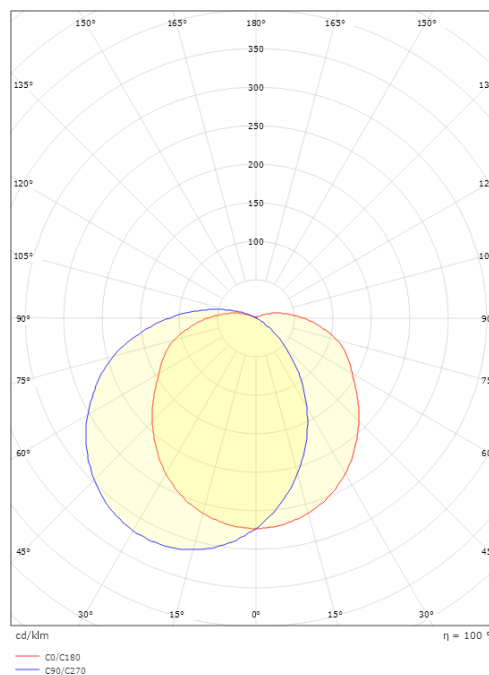

Höjd (mm) H: 130
Diameter (mm) D: 270
Djup (D): 130
Vikt (kg) brutto/netto: 2.05 / 1.85

Förpackning

Förpackning mått (mm): 270 x 270 x 130

7 0 2 1 9 8 6 4 3 5 4 1 2