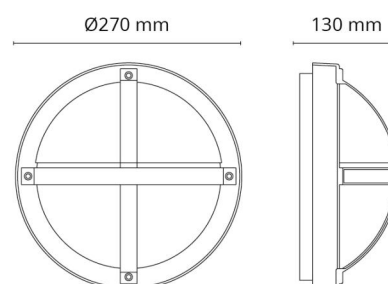

Material: Aluminium
Färg: Grafit
Avskärmning material: UV-stabiliserad polykarbonat

Montering/anslutning

Montering: Utanpåliggande, Interiör / Utomhus
Modul: 1100
Anslutning: Skruvlös kopplingsplint

Mått

Höjd (mm) H: 130
Diameter (mm) D: 270
Djup (D): 130
Vikt (kg) brutto/netto: 2.05 / 1.85

Förpackning

Förpackning mått (mm): 270 x 270 x 130

7 0 2 1 9 8 6 4 3 5 4 1 2