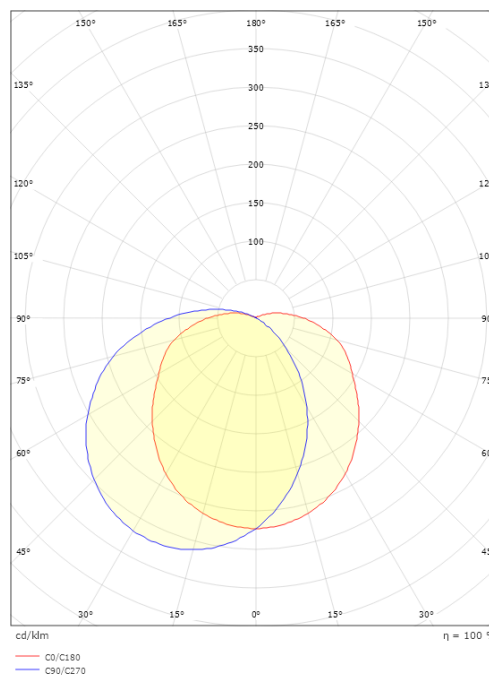

Mått

Höjd (mm) H: 130
 Diameter (mm) D: 270
 Djup (D): 130
 Vikt (kg) brutto/netto: 2.05 / 1.802

Förpackning

Förpackning mått (mm): 270 x 270 x 130

7 0 2 1 9 8 6 4 3 5 4 0 5