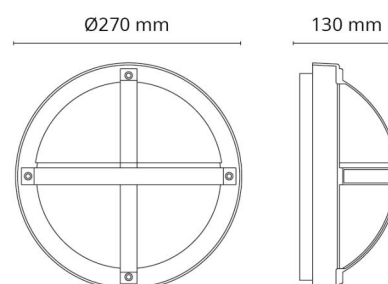

Mått

Höjd (mm) H: 130
 Diameter (mm) D: 270
 Djup (D): 130
 Vikt (kg) brutto/netto: 2.05 / 1.802

Förpackning

Förpackning mått (mm): 270 x 270 x 130

7 0 2 1 9 8 6 4 3 5 4 0 5