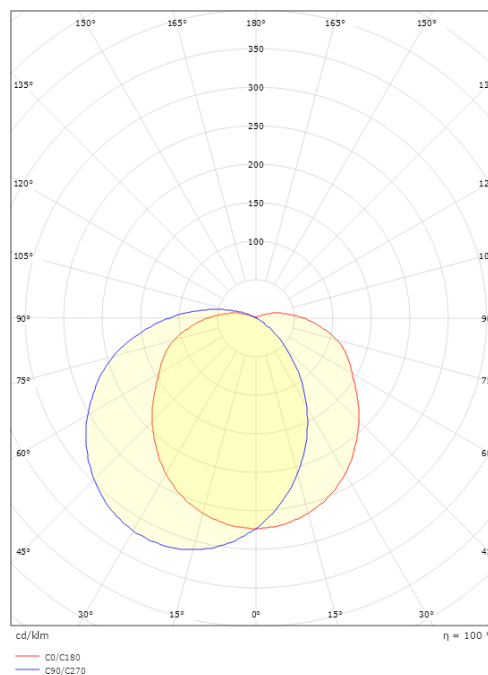

Mått

Höjd (mm) H: 130
 Diameter (mm) D: 270
 Djup (D): 130
 Vikt (kg) brutto/netto: 2.05 / 1.802

Förpackning

Förpackning mått (mm): 270 x 270 x 130

7 0 2 1 9 8 6 4 3 5 4 0 5