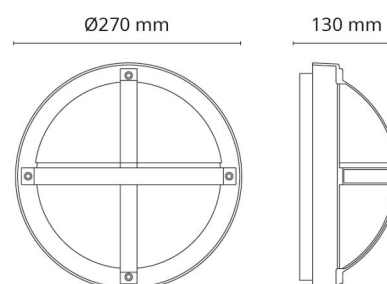

Mått

Höjd (mm) H: 130
 Diameter (mm) D: 270
 Djup (D): 130
 Vikt (kg) brutto/netto: 2.05 / 1.802

Förpackning

Förpackning mått (mm): 270 x 270 x 130

7 0 2 1 9 8 6 4 3 5 4 0 5