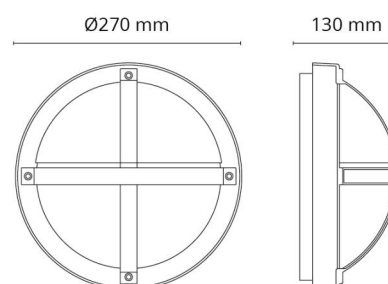

Mått

Höjd (mm) H: 130
 Diameter (mm) D: 270
 Djup (D): 130
 Vikt (kg) brutto/netto: 2.05 / 1.83

Förpackning

Förpackning mått (mm): 270 x 270 x 130

7 0 2 1 9 8 6 4 1 5 4 1 4