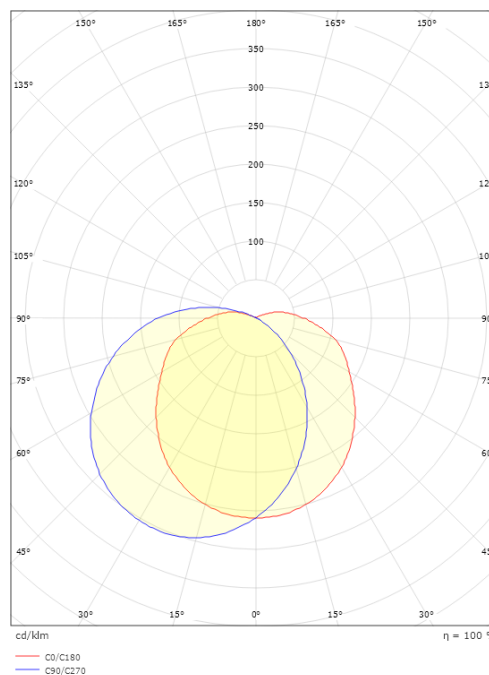

Mått

Höjd (mm) H: 130
 Diameter (mm) D: 270
 Djup (D): 130
 Vikt (kg) brutto/netto: 2.05 / 1.83

Förpackning

Förpackning mått (mm): 270 x 270 x 130

7 0 2 1 9 8 6 4 1 5 4 1 4