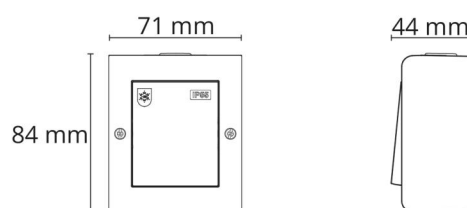

Material: Polykarbonat (PC)
Färg: Svart (RAL 9004)
Halogenfri: Ja

Montering/anslutning

Ram: komplett
Montering: Interiör / Utomhus

Mått

Längd (mm) L: 84
Bredd (mm) W: 71
Höjd (mm) H: 44
Vikt (kg) brutto/netto: 0.106 / 0.106

Förpackning

Förpackning mått (mm): 84 x 71 x 44
Antal i förpackning: 6

7 0 2 1 9 8 7 6 5 8 1 1 7