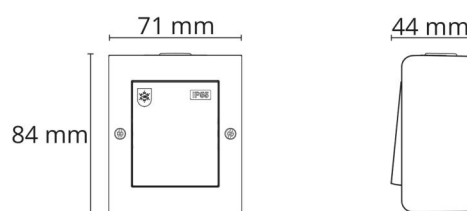

Material: Polykarbonat (PC)
Färg: Vit (RAL 9003)
Halogenfri: Ja

Montering/anslutning

Ram: komplett
Montering: Interiör / Utomhus

Mått

Längd (mm) L: 84
Bredd (mm) W: 71
Höjd (mm) H: 44
Vikt (kg) brutto/netto: 0.106 / 0.106

Förpackning

Förpackning mått (mm): 84 x 71 x 44
Antal i förpackning: 6

7 0 2 1 9 8 7 6 5 8 0 1 8