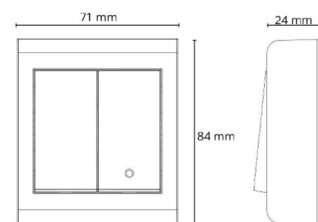

### Montering/anslutning

Extra blindkontakter: En 2x2,5 mm2  
Ram: komplett  
Montering: Utanpåliggande, Interiör

### Mått

Längd (mm) L: 71  
Bredd (mm) W: 84  
Höjd (mm) H: 24  
Vikt (kg) brutto/netto: 0.085 / 0.071

### Förpackning

Förpackning mått (mm): 71 x 84 x 24  
Antal i förpackning: 6

7 0 2 1 9 8 7 6 5 6 0 1 4