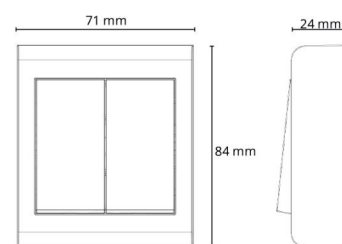

Material: Polykarbonat (PC)
Färg: Svart (RAL 9004)
Halogenfri: Ja

Montering/anslutning

Extra blindkontakter: tre 2x2,5 mm²
Ram: komplett
Montering: Utanpåliggande, Interiör

Mått

Längd (mm) L: 71
Bredd (mm) W: 84
Höjd (mm) H: 24
Vikt (kg) brutto/netto: 0.083 / 0.07

Förpackning

Förpackning mått (mm): 71 x 84 x 24
Antal i förpackning: 6

7 0 2 1 9 8 7 6 5 4 1 1 9