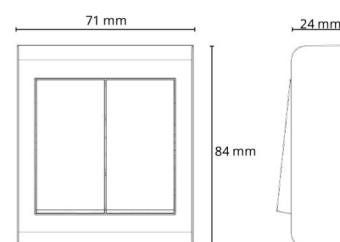

Material: Polykarbonat (PC)
Färg: Vit (RAL 9003)
Halogenfri: Ja

Montering/anslutning

Extra blindkontakter: tre 2x2,5 mm²
Ram: komplett
Montering: Utanpåliggande, Interiör

Mått

Längd (mm) L: 71
Bredd (mm) W: 84
Höjd (mm) H: 24
Vikt (kg) brutto/netto: 0.083 / 0.07

Förpackning

Förpackning mått (mm): 71 x 84 x 24
Antal i förpackning: 6

7 0 2 1 9 8 7 6 5 4 0 1 0