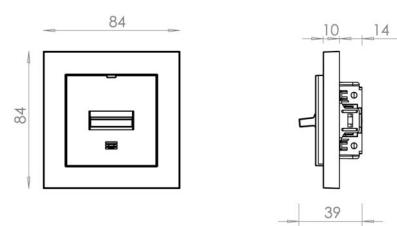

Material: Polykarbonat (PC)
Färg: Svart (RAL 9004)
Halogenfri: Ja

Montering/anslutning

Montering: Infälld, Interiör
Modul: 2-pol

Mått

Längd (mm) L: 84
Bredd (mm) W: 84
Höjd (mm) H: 39
Vikt (kg) brutto/netto: 0.107 / 0.085

Förpackning

Förpackning mått (mm): 84 x 84 x 39
Antal i förpackning: 6

7 0 2 1 9 8 7 6 1 2 1 1 9