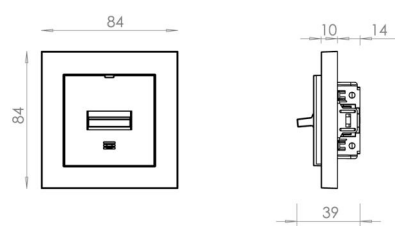

Material: Polykarbonat (PC)
Färg: Svart (RAL 9004)
Halogenfri: Ja

Montering/anslutning

Montering: Infälld, Interiör
Modul: 2-pol

Mått

Längd (mm) L: 84
Bredd (mm) W: 84
Höjd (mm) H: 39
Vikt (kg) brutto/netto: 0.107 / 0.085

Förpackning

Förpackning mått (mm): 84 x 84 x 39
Antal i förpackning: 6

7 0 2 1 9 8 7 6 1 2 1 1 9