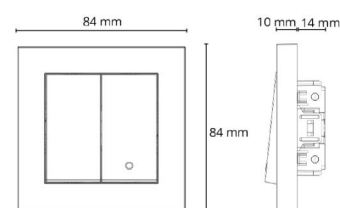

### Montering/anslutning

Extra blindkontakter: En 2x2,5 mm<sup>2</sup>  
Ram: Inklusivt 1x1  
Montering: Infälld, Interiör

### Mått

Längd (mm) L: 84  
Bredd (mm) W: 84  
Höjd (mm) H: 24  
Vikt (kg) brutto/netto: 0.097 / 0.083

### Förpackning

Förpackning mått (mm): 84 x 84 x 24  
Antal i förpackning: 6

7 0 2 1 9 8 7 6 0 6 0 1 9