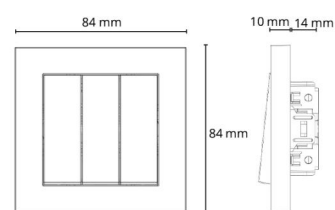

Montering/anslutning

Extra blindkontakter: två 2x2,5 mm2
Ram: Inklusiv 1x1
Montering: Infälld, Interiör

Mått

Längd (mm) L: 84
Bredd (mm) W: 84
Höjd (mm) H: 24
Vikt (kg) brutto/netto: 0.097 / 0.083

Förpackning

Förpackning mått (mm): 84 x 84 x 24
Antal i förpackning: 6

7 0 2 1 9 8 7 6 0 5 0 1 2