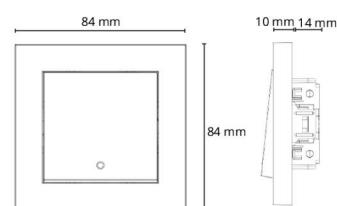

Material och finish

Material: Polykarbonat (PC)
Färg: Vit (RAL 9003)
Halogenfri: Ja

Montering/anslutning

Extra blindkontakter: två 2x2,5 mm²
Ram: Inklusivt 1x1
Montering: Infälld, Interiör

Mått

Längd (mm) L: 84
Bredd (mm) W: 84
Höjd (mm) H: 24
Vikt (kg) brutto/netto: 0.095 / 0.081

Förpackning

Förpackning mått (mm): 84 x 84 x 24
Antal i förpackning: 6

7 0 2 1 9 8 7 6 0 1 0 1 4