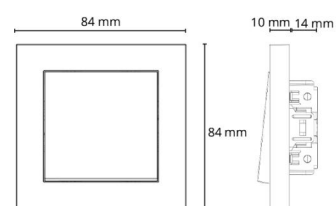

Byggvarubedömning: Ja

Material och finish

Material: Polykarbonat (PC)
Färg: Svart (RAL 9004)
Halogenfri: Ja

Montering/anslutning

Extra blindkontakter: två 2x2,5 mm²
Ram: Inklusive 1x1
Montering: Infälld, Interiör

Mått

Längd (mm) L: 84
Bredd (mm) W: 84
Höjd (mm) H: 24
Vikt (kg) brutto/netto: 0.092 / 0.078

Förpackning

Förpackning mått (mm): 84 x 84 x 24
Antal i förpackning: 6

7 0 2 1 9 8 7 6 0 0 1 1 6