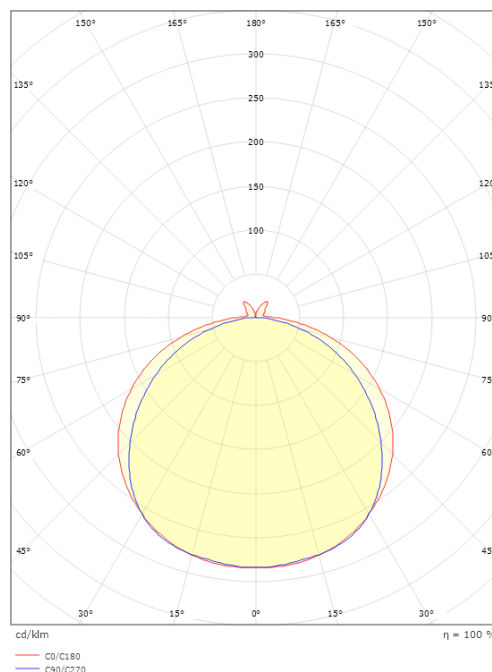

StripLine

StripLine 5m 790lm/m RGBW (3000K) Ra>90

Enummer: 7508536
EAN: 7021983914521
SG nummer: 391452

Elektrisk

Watt: 15W/m
Systemeffekt: 15W
Spänning: 24V

Belysningslösning

Ljuskälla: LED
Lumen output: 790lm/m
Armaturljusflöde: 53 lm/W
Färgtemperatur: RGBW (3000K)
Färgtolkningsindex (CRI/Ra): Ra>90
MacAdams faktor: SDCM: 3
Brinntid: L70/B50>50.000
Ljusuttag: Direkt
Ljusspridning: 120°
UGR: UGR<25
Stroboskopiskt flimmer (SVM): 0.01
Stroboskopiskt flimmer (SVM): 0.01

Skydd

Isoleringsklass: Klass III

Energi och godkännanden

Energieffektivitetsklass: G

Material och finish

Avskärmning material: Polyuretan (PU)

Montering/anslutning

Montering: Utanpåliggande, Interiör / Utomhus
Modul: 5m
Kabel: Kabel 2x2m

Mått

Längd (mm) L: 5000
Bredd (mm) W: 12
Höjd (mm) H: 3.2
Vikt (kg) brutto/netto: 0.606 / 0.49

Förpackning

Förpackning mått (mm): 190 x 185 x 45

7 0 2 1 9 8 3 9 1 4 5 2 1