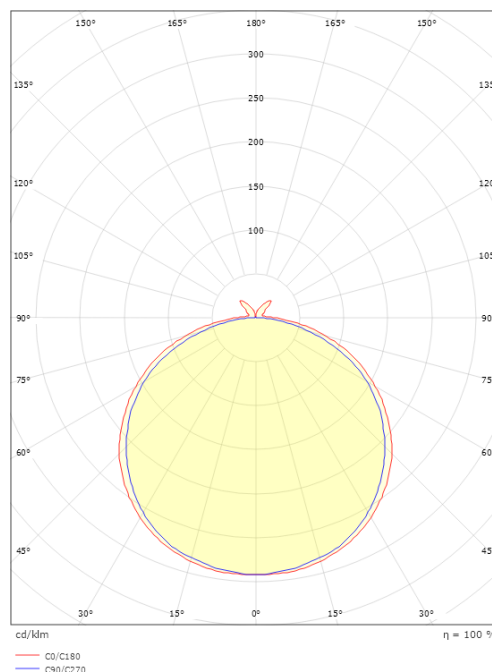

StripLine

StripLine 5m 790lm/m RGBW (3000K) Ra>90

Enummer: 7508536
EAN: 7021983914521
SG nummer: 391452

Elektrisk

Watt: 15W/m
Systemeffekt: 15W
Spänning: 24V

Belysningslösning

Ljuskälla: LED
Lumen output: 790lm/m
Armaturljusflöde: 53 lm/W
Färgtemperatur: RGBW (3000K)
Färgtolkningsindex (CRI/Ra): Ra>90
MacAdams faktor: SDCM: 3
Brinntid: L70/B50>50.000
Ljusuttag: Direkt
Ljusspridning: 120°
UGR: UGR<25
Stroboskopiskt flimmer (SVM): 0.01
Stroboskopiskt flimmer (SVM): 0

Mått

Längd (mm) L: 5000
Bredd (mm) W: 12
Höjd (mm) H: 3.2
Vikt (kg) brutto/netto: 0.606 / 0.49

Förpackning

Förpackning mått (mm): 190 x 185 x 45

7 0 2 1 9 8 3 9 1 4 5 2 1