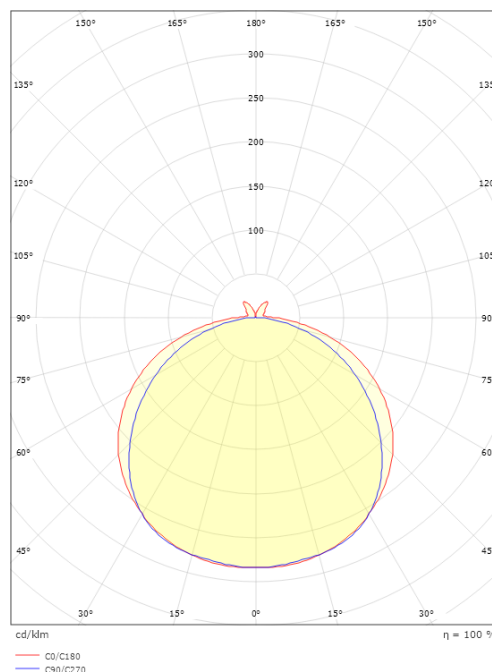

StripLine

StripLine 5m 790lm/m RGBW (3000K) Ra>90

Enummer: 7508536
EAN: 7021983914521
SG nummer: 391452

Elektrisk

Watt: 15W/m
Systemeffekt: 15W
Spänning: 24V

Belysningslösning

Ljuskälla: LED
Lumen output: 790lm/m
Armaturljusflöde: 53 lm/W
Färgtemperatur: RGBW (3000K)
Färgtolkningsindex (CRI/Ra): Ra>90
MacAdams faktor: SDCM: 3
Brinntid: L70/B50>50.000
Ljusuttag: Direkt
Ljusspridning: 120°
UGR: UGR<25
Stroboskopiskt flimmer (SVM): 0.01
Stroboskopiskt flimmer (SVM): 0.01

Mått

Längd (mm) L: 5000
Bredd (mm) W: 12
Höjd (mm) H: 3.2
Vikt (kg) brutto/netto: 0.606 / 0.49

Förpackning

Förpackning mått (mm): 190 x 185 x 45

7 0 2 1 9 8 3 9 1 4 5 2 1