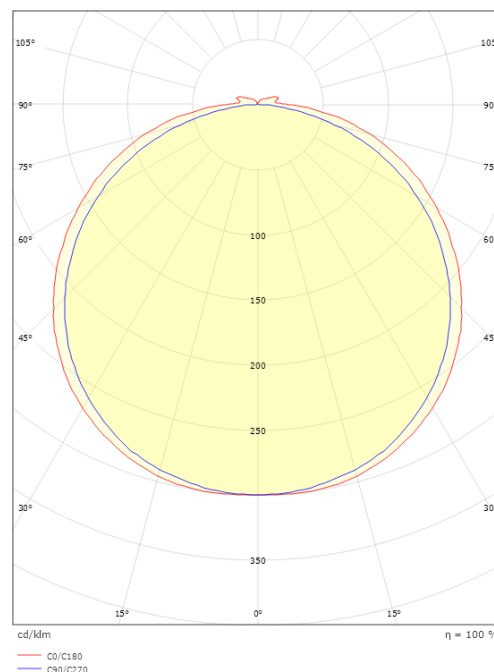

StripLine

StripLine 5m 1000lm/m 4000K Ra>90

Enummer: 7508181
EAN: 7021983914095
SG nummer: 391409

Elektrisk

Watt: 9W/m
Systemeffekt: 9W
Spänning: 24V

Belysningslösning

Ljuskälla: LED
Lumen output: 1000lm/m
Armaturljusflöde: 111 lm/W
Färgtemperatur: 4000K
Färgtolkningsindex (CRI/Ra): Ra>90
MacAdams faktor: SDCM: 2
Brinntid: L80/B50>100.000
Ljusuttag: Direkt
Ljusspridning: 120°

Mått

Längd (mm) L: 5000
Bredd (mm) W: 12
Höjd (mm) H: 3.2
Vikt (kg) brutto/netto: 0.65 / 0.49

Förpackning

Förpackning mått (mm): 213 x 183 x 58

7 0 2 1 9 8 3 9 1 4 0 9 5