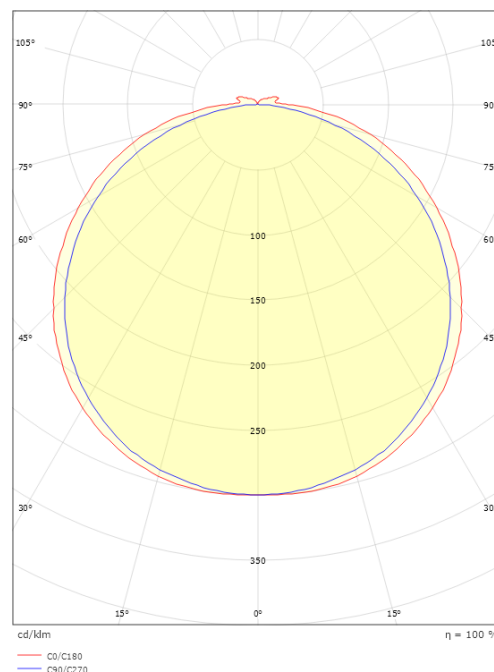

StripLine

StripLine 10m 1656lm/m 4000K Ra>90

Enummer: 7507225
EAN: 7021983914194
SG nummer: 391419

Elektrisk

Watt: 15W/m
Systemeffekt: 15W
Spänning: 24V

Belysningslösning

Ljuskälla: LED
Lumen output: 1656lm/m
Armaturljusflöde: 110 lm/W
Färgtemperatur: 4000K
Färgtolkningsindex (CRI/Ra): Ra>90
MacAdams faktor: SDCM: 2
Brinntid: L80/B10>50.000
Ljusuttag: Direkt
Ljusspridning: 120°

Skydd

Isoleringsklass: Klass III
IP Klasse: IP54

Energi och godkännanden

Energieffektivitetsklass: F

Material och finish

Avskärmning material: Polyuretan (PU)

Montering/anslutning

Montering: Utanpåliggande, Interiör / Utomhus
Modul: 10m
Kabel: Kabel 2x5m

Mått

Längd (mm) L: 10000
Bredd (mm) W: 12
Höjd (mm) H: 3.2
Vikt (kg) brutto/netto: 0.965 / 0.765

Förpackning

Förpackning mått (mm): 233 x 225 x 46

7 0 2 1 9 8 3 9 1 4 1 9 4