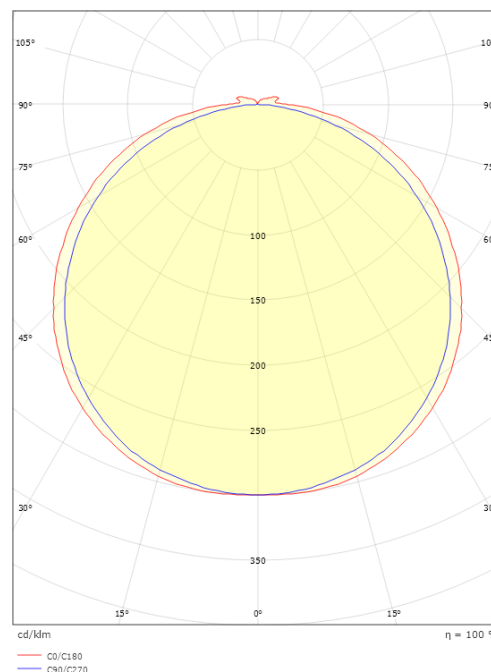

StripLine

StripLine 10m 1656lm/m 4000K Ra>90

Enummer: 7507225
EAN: 7021983914194
SG nummer: 391419

Elektrisk

Watt: 15W/m
Systemeffekt: 15W
Spänning: 24V

Belysningslösning

Ljuskälla: LED
Lumen output: 1656lm/m
Armaturljusflöde: 110 lm/W
Färgtemperatur: 4000K
Färgtolkningsindex (CRI/Ra): Ra>90
MacAdams faktor: SDCM: 2
Brinntid: L80/B10>50.000
Ljusuttag: Direkt
Ljusspridning: 120°

Mått

Längd (mm) L: 10000
Bredd (mm) W: 12
Höjd (mm) H: 3.2
Vikt (kg) brutto/netto: 0.965 / 0.765

Förpackning

Förpackning mått (mm): 233 x 225 x 46

7 0 2 1 9 8 3 9 1 4 1 9 4