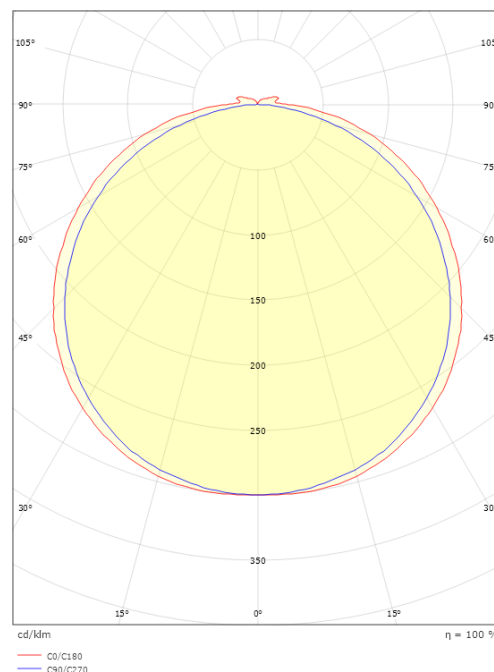

StripLine

StripLine 10m 1512lm/m 3000K Ra>90

Enummer: 7507159
EAN: 7021983914187
SG nummer: 391418

Elektrisk

Watt: 15W/m
Systemeffekt: 15W
Spänning: 24V

Belysningslösning

Ljuskälla: LED
Lumen output: 1512lm/m
Armaturljusflöde: 101 lm/W
Färgtemperatur: 3000K
Färgtolkningsindex (CRI/Ra): Ra>90
MacAdams faktor: SDCM: 2
Brinntid: L80/B10>50.000
Ljusuttag: Direkt
Ljusspridning: 120°

Mått

Längd (mm) L: 10000
Bredd (mm) W: 12
Höjd (mm) H: 3.2
Vikt (kg) brutto/netto: 0.965 / 0.765

Förpackning

Förpackning mått (mm): 233 x 225 x 46

7 0 2 1 9 8 3 9 1 4 1 8 7