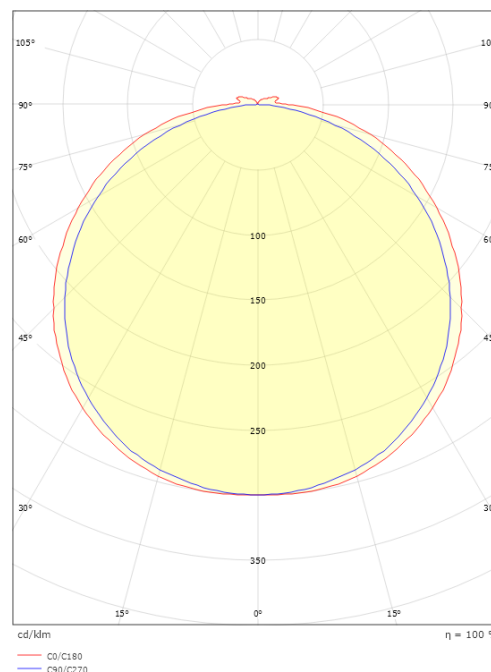

StripLine

StripLine 10m 1512lm/m 3000K Ra>90

Enummer: 7507159
EAN: 7021983914187
SG nummer: 391418

Elektrisk

Watt: 15W/m
Systemeffekt: 15W
Spänning: 24V

Belysningslösning

Ljuskälla: LED
Lumen output: 1512lm/m
Armaturljusflöde: 101 lm/W
Färgtemperatur: 3000K
Färgtolkningsindex (CRI/Ra): Ra>90
MacAdams faktor: SDCM: 2
Brinntid: L80/B10>50.000
Ljusuttag: Direkt
Ljusspridning: 120°

Skydd

Isoleringsklass: Klass III
IP Klasse: IP54

Energi och godkännanden

Energieffektivitetsklass: F

Material och finish

Avskärmning material: Polyuretan (PU)

Montering/anslutning

Montering: Utanpåliggande, Interiör / Utomhus
Modul: 10m
Kabel: Kabel 2x5m

Mått

Längd (mm) L: 10000
Bredd (mm) W: 12
Höjd (mm) H: 3.2
Vikt (kg) brutto/netto: 0.965 / 0.765

Förpackning

Förpackning mått (mm): 233 x 225 x 46

7 0 2 1 9 8 3 9 1 4 1 8 7