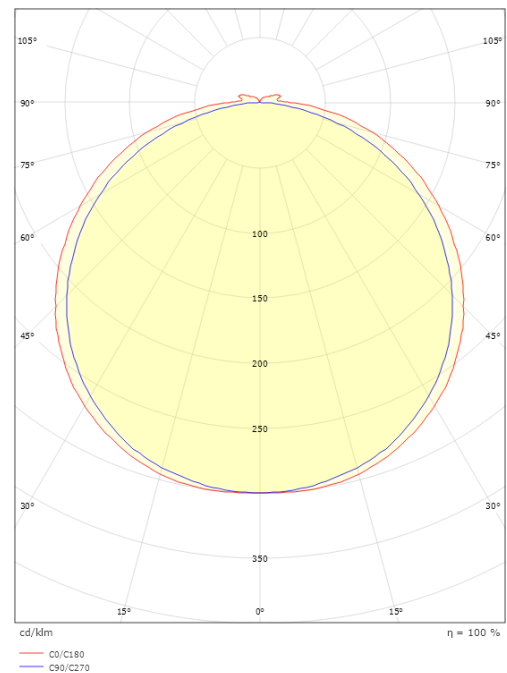

StripLine

StripLine 10m 1512lm/m 3000K Ra>90

Enummer: 7507159
EAN: 7021983914187
SG nummer: 391418

Elektrisk

Watt: 15W/m
Systemeffekt: 15W
Spänning: 24V

Belysningslösning

Ljuskälla: LED
Lumen output: 1512lm/m
Armaturljusflöde: 101 lm/W
Färgtemperatur: 3000K
Färgtolkningsindex (CRI/Ra): Ra>90
MacAdams faktor: SDCM: 2
Brinntid: L80/B10>50.000
Ljusuttag: Direkt
Ljusspridning: 120°

Mått

Längd (mm) L: 10000
Bredd (mm) W: 12
Höjd (mm) H: 3.2
Vikt (kg) brutto/netto: 0.965 / 0.765

Förpackning

Förpackning mått (mm): 233 x 225 x 46

7 0 2 1 9 8 3 9 1 4 1 8 7