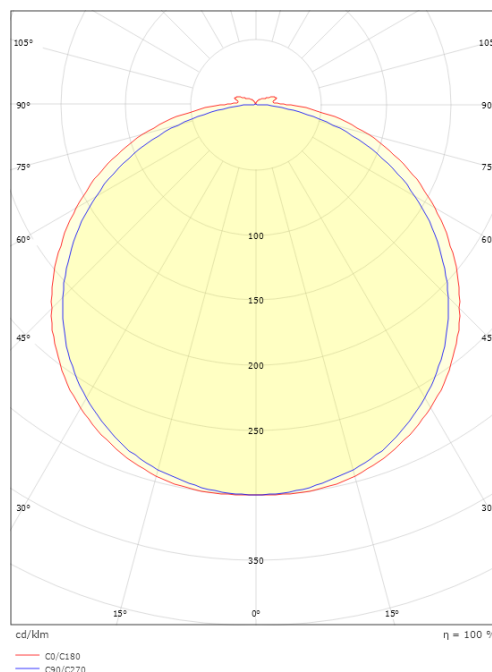

StripLine

StripLine 10m 1512lm/m 3000K Ra>90

Enummer: 7507159
EAN: 7021983914187
SG nummer: 391418

Elektrisk

Watt: 15W/m
Systemeffekt: 15W
Spänning: 24V

Belysningslösning

Ljuskälla: LED
Lumen output: 1512lm/m
Armaturljusflöde: 101 lm/W
Färgtemperatur: 3000K
Färgtolkningsindex (CRI/Ra): Ra>90
MacAdams faktor: SDCM: 2
Brinntid: L80/B10>50.000
Ljusuttag: Direkt
Ljusspridning: 120°

Mått

Längd (mm) L: 10000
Bredd (mm) W: 12
Höjd (mm) H: 3.2
Vikt (kg) brutto/netto: 0.965 / 0.765

Förpackning

Förpackning mått (mm): 233 x 225 x 46

7 0 2 1 9 8 3 9 1 4 1 8 7