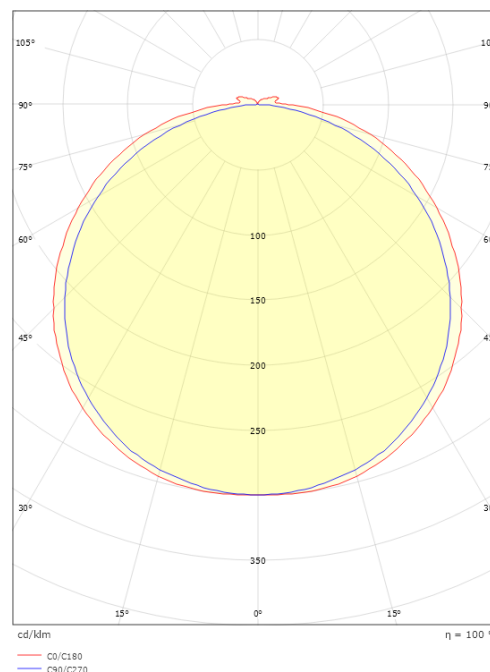

StripLine

StripLine 10m 1368lm/m 2700K Ra>90

Enummer: 7507158
EAN: 7021983914170
SG nummer: 391417

Elektrisk

Watt: 15W/m
Systemeffekt: 15W
Spänning: 24V

Belysningslösning

Ljuskälla: LED
Lumen output: 1368lm/m
Armaturljusflöde: 91 lm/W
Färgtemperatur: 2700K
Färgtolkningsindex (CRI/Ra): Ra>90
MacAdams faktor: SDCM: 2
Brinntid: L80/B10>50.000
Ljusuttag: Direkt
Ljusspridning: 120°

Mått

Längd (mm) L: 10000
Bredd (mm) W: 12
Höjd (mm) H: 3.2
Vikt (kg) brutto/netto: 0.965 / 0.765

Förpackning

Förpackning mått (mm): 233 x 225 x 46

7 0 2 1 9 8 3 9 1 4 1 7 0