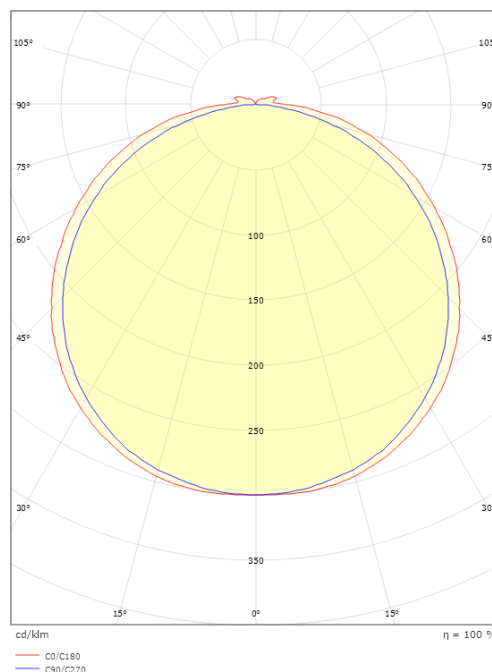

StripLine

StripLine 10m 1368lm/m 2700K Ra>90

Enummer: 7507158
EAN: 7021983914170
SG nummer: 391417

Elektrisk

Watt: 15W/m
Systemeffekt: 15W
Spänning: 24V

Belysningslösning

Ljuskälla: LED
Lumen output: 1368lm/m
Armaturljusflöde: 91 lm/W
Färgtemperatur: 2700K
Färgtolkningsindex (CRI/Ra): Ra>90
MacAdams faktor: SDCM: 2
Brinntid: L80/B10>50.000
Ljusuttag: Direkt
Ljusspridning: 120°

Skydd

Isoleringsklass: Klass III
IP Klasse: IP54

Energi och godkännanden

Energieffektivitetsklass: F

Material och finish

Avskärmning material: Polyuretan (PU)

Montering/anslutning

Montering: Utanpåliggande, Interiör / Utomhus
Modul: 10m
Kabel: Kabel 2x5m

Mått

Längd (mm) L: 10000
Bredd (mm) W: 12
Höjd (mm) H: 3.2
Vikt (kg) brutto/netto: 0.965 / 0.765

Förpackning

Förpackning mått (mm): 233 x 225 x 46

7 0 2 1 9 8 3 9 1 4 1 7 0