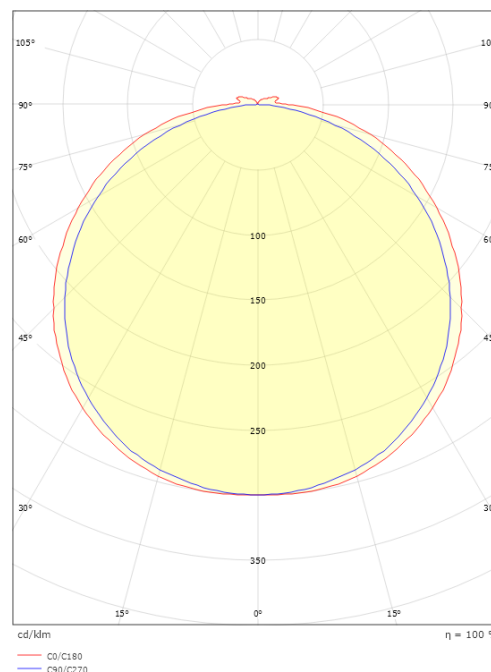

StripLine

StripLine 5m 1512lm/m 3000K Ra>90

Enummer: 7507157
EAN: 7021983914163
SG nummer: 391416

Elektrisk

Watt: 15W/m
Systemeffekt: 15W
Spänning: 24V

Belysningslösning

Ljuskälla: LED
Lumen output: 1512lm/m
Armaturljusflöde: 101 lm/W
Färgtemperatur: 3000K
Färgtolkningsindex (CRI/Ra): Ra>90
MacAdams faktor: SDCM: 2
Brinntid: L80/B10>50.000
Ljusuttag: Direkt
Ljusspridning: 120°

Mått

Längd (mm) L: 5000
Bredd (mm) W: 12
Höjd (mm) H: 3.2
Vikt (kg) brutto/netto: 0.65 / 0.49

Förpackning

Förpackning mått (mm): 213 x 183 x 58

7 0 2 1 9 8 3 9 1 4 1 6 3