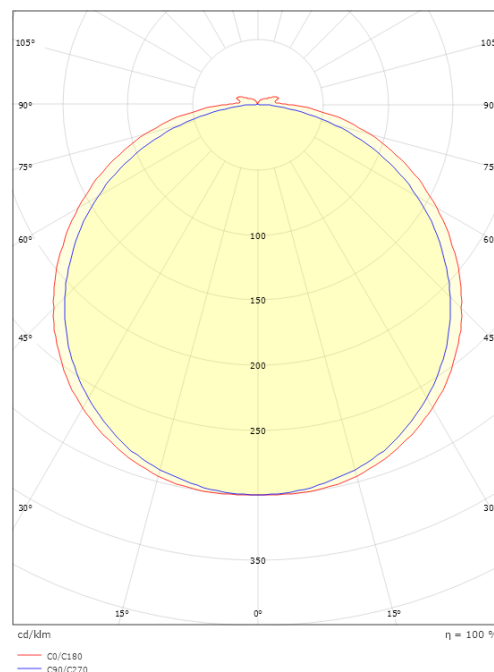

StripLine

StripLine 5m 1368lm/m 2700K Ra>90

Enummer: 7507156
EAN: 7021983914156
SG nummer: 391415

Elektrisk

Watt: 15W/m
Systemeffekt: 15W
Spänning: 24V

Belysningslösning

Ljuskälla: LED
Lumen output: 1368lm/m
Armaturljusflöde: 91 lm/W
Färgtemperatur: 2700K
Färgtolkningsindex (CRI/Ra): Ra>90
MacAdams faktor: SDCM: 2
Brinntid: L80/B10>50.000
Ljusuttag: Direkt
Ljusspridning: 120°

Mått

Längd (mm) L: 5000
Bredd (mm) W: 12
Höjd (mm) H: 3.2
Vikt (kg) brutto/netto: 0.65 / 0.49

Förpackning

Förpackning mått (mm): 213 x 183 x 58

7 0 2 1 9 8 3 9 1 4 1 5 6