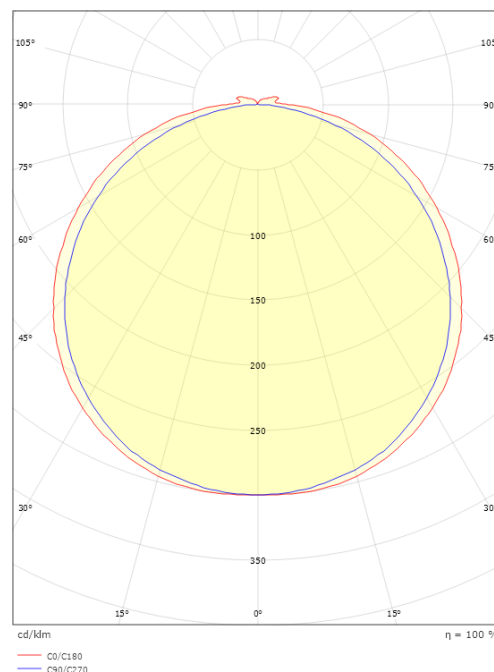

StripLine

StripLine 5m 1368lm/m 2700K Ra>90

Enummer: 7507156
EAN: 7021983914156
SG nummer: 391415

Elektrisk

Watt: 15W/m
Systemeffekt: 15W
Spänning: 24V

Belysningslösning

Ljuskälla: LED
Lumen output: 1368lm/m
Armaturljusflöde: 91 lm/W
Färgtemperatur: 2700K
Färgtolkningsindex (CRI/Ra): Ra>90
MacAdams faktor: SDCM: 2
Brinntid: L80/B10>50.000
Ljusuttag: Direkt
Ljusspridning: 120°

Skydd

Isoleringsklass: Klass III
IP Klasse: IP54

Energi och godkännanden

Energieffektivitetsklass: F

Material och finish

Avskärmning material: Polyuretan (PU)

Montering/anslutning

Montering: Utanpåliggande, Interiör / Utomhus
Modul: 5m
Kabel: Kabel 5m

Mått

Längd (mm) L: 5000
Bredd (mm) W: 12
Höjd (mm) H: 3.2
Vikt (kg) brutto/netto: 0.65 / 0.49

Förpackning

Förpackning mått (mm): 213 x 183 x 58

7 0 2 1 9 8 3 9 1 4 1 5 6