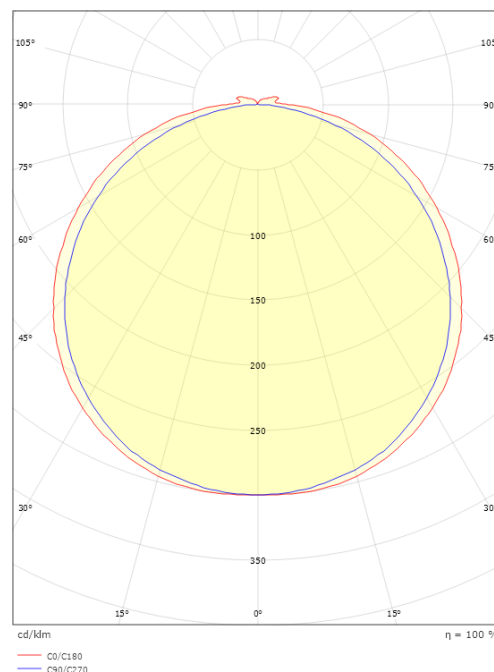

StripLine

StripLine 3,6m 1512lm/m 3000K Ra>90

Enummer: 7507155
EAN: 7021983914149
SG nummer: 391414

Elektrisk

Watt: 15W/m
Systemeffekt: 15W
Spänning: 24V

Belysningslösning

Ljuskälla: LED
Lumen output: 1512lm/m
Armaturljusflöde: 101 lm/W
Färgtemperatur: 3000K
Färgtolkningsindex (CRI/Ra): Ra>90
MacAdams faktor: SDCM: 2
Brinntid: L90/B50>50.000
Ljusuttag: Direkt
Ljusspridning: 120°

Mått

Längd (mm) L: 3600
Bredd (mm) W: 12
Höjd (mm) H: 3.2
Vikt (kg) brutto/netto: 0.53 / 0.43

Förpackning

Förpackning mått (mm): 190 x 185 x 45

7 0 2 1 9 8 3 9 1 4 1 4 9