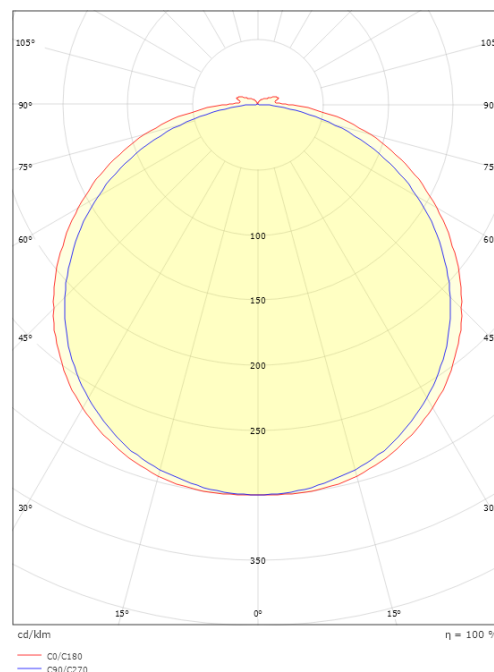

StripLine

StripLine 3,6m 1512lm/m 3000K Ra>90

Enummer: 7507155
EAN: 7021983914149
SG nummer: 391414

Elektrisk

Watt: 15W/m
Systemeffekt: 15W
Spänning: 24V

Belysningslösning

Ljuskälla: LED
Lumen output: 1512lm/m
Armaturljusflöde: 101 lm/W
Färgtemperatur: 3000K
Färgtolkningsindex (CRI/Ra): Ra>90
MacAdams faktor: SDCM: 2
Brinntid: L90/B50>50.000
Ljusuttag: Direkt
Ljusspridning: 120°

Skydd

Isoleringsklass: Klass III
IP Klasse: IP54

Energi och godkännanden

Energieffektivitetsklass: F

Material och finish

Avskärmning material: Polyuretan (PU)

Montering/anslutning

Montering: Utanpåliggande, Interiör / Utomhus
Modul: 3,6m
Kabel: Kabel 2x5m
Anslutning: Quick connector

Mått

Längd (mm) L: 3600
Bredd (mm) W: 12
Höjd (mm) H: 3.2
Vikt (kg) brutto/netto: 0.53 / 0.43

Förpackning

Förpackning mått (mm): 190 x 185 x 45

7 0 2 1 9 8 3 9 1 4 1 4 9