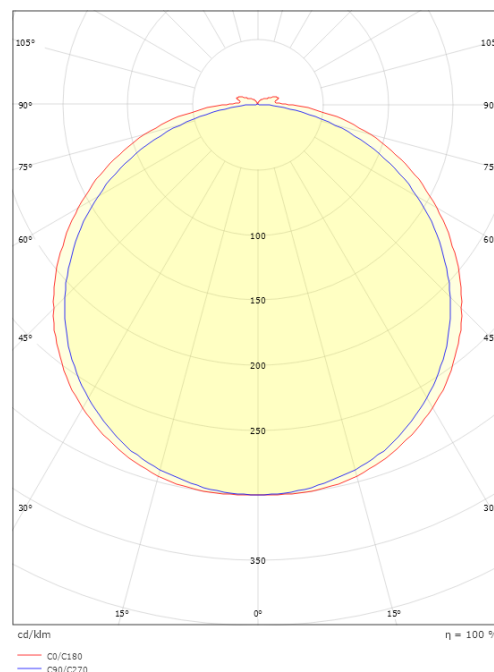

StripLine

StripLine 3,6m 1368lm/m 2700K Ra>90

Enummer: 7507154
EAN: 7021983914132
SG nummer: 391413

Elektrisk

Watt: 15W/m
Systemeffekt: 15W
Spänning: 24V

Belysningslösning

Ljuskälla: LED
Lumen output: 1368lm/m
Armaturljusflöde: 91 lm/W
Färgtemperatur: 2700K
Färgtolkningsindex (CRI/Ra): Ra>90
MacAdams faktor: SDCM: 2
Brinntid: L90/B50>50.000
Ljusuttag: Direkt
Ljusspridning: 120°

Mått

Längd (mm) L: 3600
Bredd (mm) W: 12
Höjd (mm) H: 3.2
Vikt (kg) brutto/netto: 0.53 / 0.43

Förpackning

Förpackning mått (mm): 190 x 185 x 45

7 0 2 1 9 8 3 9 1 4 1 3 2