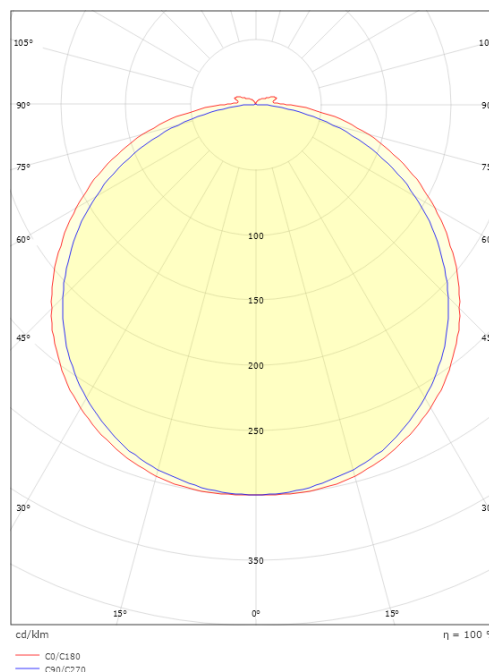

StripLine

StripLine 3,6m 1368lm/m 2700K Ra>90

Enummer: 7507154
EAN: 7021983914132
SG nummer: 391413

Elektrisk

Watt: 15W/m
Systemeffekt: 15W
Spänning: 24V

Belysningslösning

Ljuskälla: LED
Lumen output: 1368lm/m
Armaturljusflöde: 91 lm/W
Färgtemperatur: 2700K
Färgtolkningsindex (CRI/Ra): Ra>90
MacAdams faktor: SDCM: 2
Brinntid: L90/B50>50.000
Ljusuttag: Direkt
Ljusspridning: 120°

Mått

Längd (mm) L: 3600
Bredd (mm) W: 12
Höjd (mm) H: 3.2
Vikt (kg) brutto/netto: 0.53 / 0.43

Förpackning

Förpackning mått (mm): 190 x 185 x 45

7 0 2 1 9 8 3 9 1 4 1 3 2