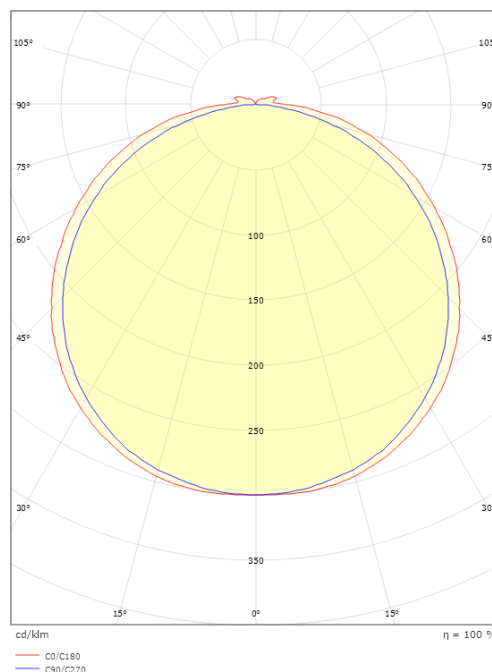

StripLine

StripLine 1,8m 1512lm/m 3000K Ra>90

Enummer: 7507153
EAN: 7021983914125
SG nummer: 391412

Elektrisk

Watt: 15W/m
Systemeffekt: 15W
Spänning: 24V

Belysningslösning

Ljuskälla: LED
Lumen output: 1512lm/m
Armaturljusflöde: 101 lm/W
Färgtemperatur: 3000K
Färgtolkningsindex (CRI/Ra): Ra>90
MacAdams faktor: SDCM: 2
Brinntid: L90/B50>50.000
Ljusuttag: Direkt
Ljusspridning: 120°

Mått

Längd (mm) L: 1800
Bredd (mm) W: 12
Höjd (mm) H: 3.2
Vikt (kg) brutto/netto: 0.192 / 0.142

Förpackning

Förpackning mått (mm): 143 x 135 x 18

7 0 2 1 9 8 3 9 1 4 1 2 5