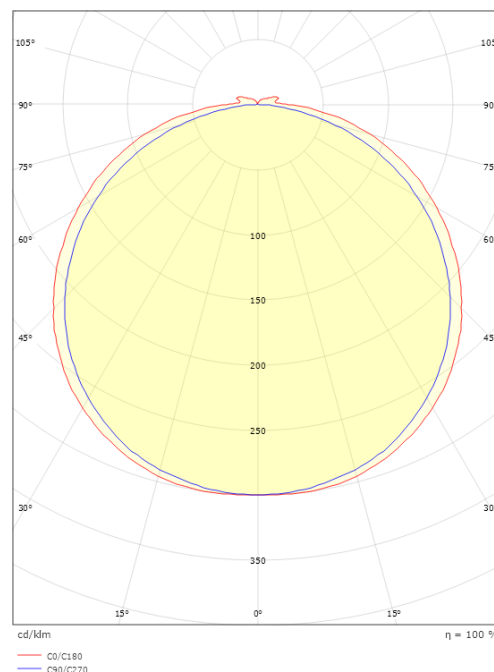

StripLine

StripLine 1,8m 1512lm/m 3000K Ra>90

Enummer: 7507153
EAN: 7021983914125
SG nummer: 391412

Elektrisk

Watt: 15W/m
Systemeffekt: 15W
Spänning: 24V

Belysningslösning

Ljuskälla: LED
Lumen output: 1512lm/m
Armaturljusflöde: 101 lm/W
Färgtemperatur: 3000K
Färgtolkningsindex (CRI/Ra): Ra>90
MacAdams faktor: SDCM: 2
Brinntid: L90/B50>50.000
Ljusuttag: Direkt
Ljusspridning: 120°

Mått

Längd (mm) L: 1800
Bredd (mm) W: 12
Höjd (mm) H: 3.2
Vikt (kg) brutto/netto: 0.192 / 0.142

Förpackning

Förpackning mått (mm): 143 x 135 x 18

7 0 2 1 9 8 3 9 1 4 1 2 5