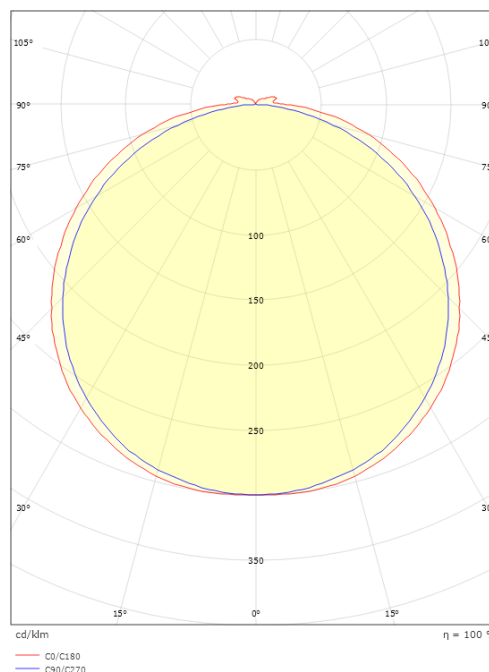

StripLine

StripLine 1,8m 1368lm/m 2700K Ra>90

Enummer: 7507152
EAN: 7021983914118
SG nummer: 391411

Elektrisk

Watt: 15W/m
Systemeffekt: 15W
Spänning: 24V

Belysningslösning

Ljuskälla: LED
Lumen output: 1368lm/m
Armaturljusflöde: 91 lm/W
Färgtemperatur: 2700K
Färgtolkningsindex (CRI/Ra): Ra>90
MacAdams faktor: SDCM: 2
Brinntid: L90/B50>50.000
Ljusuttag: Direkt
Ljusspridning: 120°

Skydd

Isoleringsklass: Klass III
IP Klasse: IP54

Energi och godkännanden

Energieffektivitetsklass: F

Material och finish

Avskärmning material: Polyuretan (PU)

Montering/anslutning

Montering: Utanpåliggande, Interiör / Utomhus
Modul: 1,8m
Kabel: Kabel 2m
Anslutning: Quick connector

Mått

Längd (mm) L: 1800
Bredd (mm) W: 12
Höjd (mm) H: 3.2
Vikt (kg) brutto/netto: 0.192 / 0.142

Förpackning

Förpackning mått (mm): 143 x 135 x 18

7 0 2 1 9 8 3 9 1 4 1 1 8