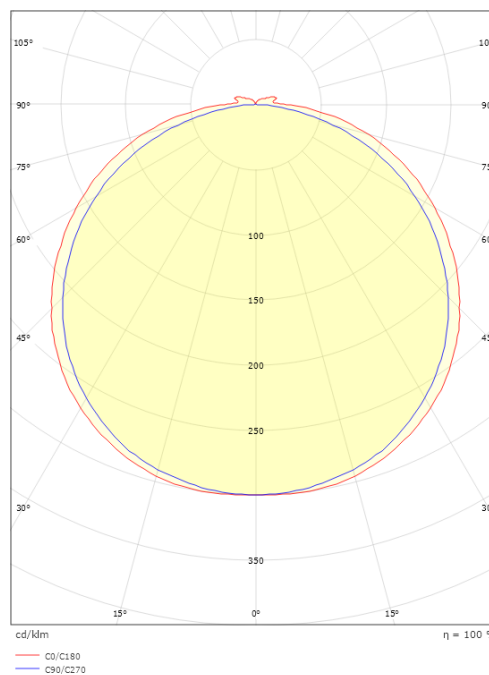

StripLine

StripLine 1,8m 1368lm/m 2700K Ra>90

Enummer: 7507152
EAN: 7021983914118
SG nummer: 391411

Elektrisk

Watt: 15W/m
Systemeffekt: 15W
Spänning: 24V

Belysningslösning

Ljuskälla: LED
Lumen output: 1368lm/m
Armaturljusflöde: 91 lm/W
Färgtemperatur: 2700K
Färgtolkningsindex (CRI/Ra): Ra>90
MacAdams faktor: SDCM: 2
Brinntid: L90/B50>50.000
Ljusuttag: Direkt
Ljusspridning: 120°

Skydd

Isoleringsklass: Klass III
IP Klasse: IP54

Energi och godkännanden

Energieffektivitetsklass: F

Material och finish

Avskärmning material: Polyuretan (PU)

Montering/anslutning

Montering: Utanpåliggande, Interiör / Utomhus
Modul: 1,8m
Kabel: Kabel 2m
Anslutning: Quick connector

Mått

Längd (mm) L: 1800
Bredd (mm) W: 12
Höjd (mm) H: 3.2
Vikt (kg) brutto/netto: 0.192 / 0.142

Förpackning

Förpackning mått (mm): 143 x 135 x 18

7 0 2 1 9 8 3 9 1 4 1 1 8