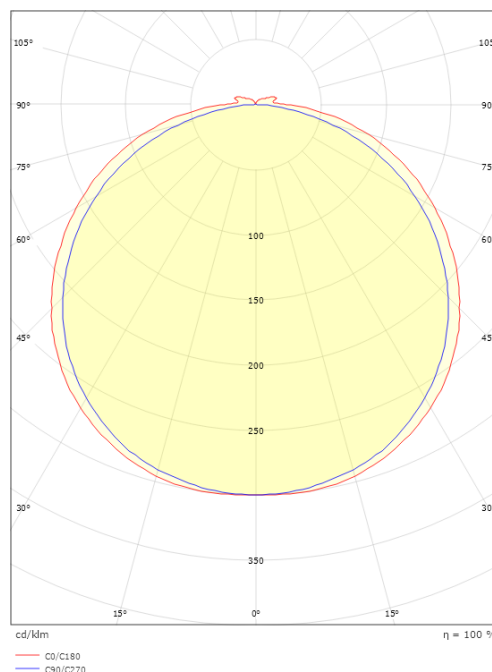

StripLine

StripLine 1,8m 1368lm/m 2700K Ra>90

Enummer: 7507152
EAN: 7021983914118
SG nummer: 391411

Elektrisk

Watt: 15W/m
Systemeffekt: 15W
Spänning: 24V

Belysningslösning

Ljuskälla: LED
Lumen output: 1368lm/m
Armaturljusflöde: 91 lm/W
Färgtemperatur: 2700K
Färgtolkningsindex (CRI/Ra): Ra>90
MacAdams faktor: SDCM: 2
Brinntid: L90/B50>50.000
Ljusuttag: Direkt
Ljusspridning: 120°

Mått

Längd (mm) L: 1800
Bredd (mm) W: 12
Höjd (mm) H: 3.2
Vikt (kg) brutto/netto: 0.192 / 0.142

Förpackning

Förpackning mått (mm): 143 x 135 x 18

7 0 2 1 9 8 3 9 1 4 1 1 8