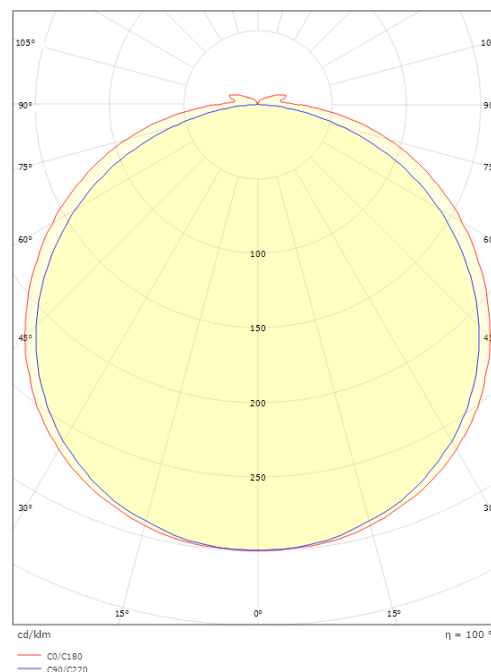

StripLine

StripLine 10m 914lm/m 3000K Ra>90

Enummer: 7507151
EAN: 7021983914088
SG nummer: 391408

Elektrisk

Watt: 9W/m
Systemeffekt: 9W
Spänning: 24V

Belysningslösning

Ljuskälla: LED
Lumen output: 914lm/m
Armaturljusflöde: 102 lm/W
Färgtemperatur: 3000K
Färgtolkningsindex (CRI/Ra): Ra>90
MacAdams faktor: SDCM: 2
Brinntid: L80/B50>100.000
Ljusuttag: Direkt
Ljusspridning: 120°

Mått

Längd (mm) L: 10000
Bredd (mm) W: 12
Höjd (mm) H: 3.2
Vikt (kg) brutto/netto: 0.965 / 0.765

Förpackning

Förpackning mått (mm): 233 x 225 x 46

7 0 2 1 9 8 3 9 1 4 0 8 8