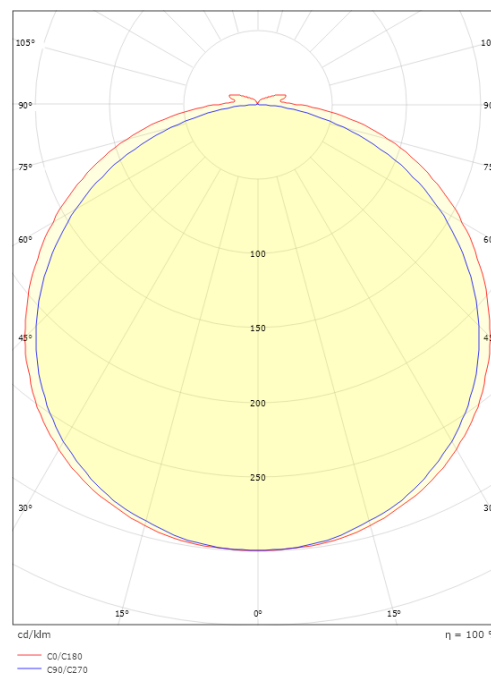

StripLine

StripLine 10m 827lm/m 2700K Ra>90

Enummer: 7507099
EAN: 7021983914071
SG nummer: 391407

Elektrisk

Watt: 9W/m
Systemeffekt: 9W
Spänning: 24V

Belysningslösning

Ljuskälla: LED
Lumen output: 827lm/m
Armaturljusflöde: 92 lm/W
Färgtemperatur: 2700K
Färgtolkningsindex (CRI/Ra): Ra>90
MacAdams faktor: SDCM: 2
Brinntid: L80/B50>100.000
Ljusuttag: Direkt
Ljusspridning: 120°

Mått

Längd (mm) L: 10000
Bredd (mm) W: 12
Höjd (mm) H: 3.2
Vikt (kg) brutto/netto: 0.965 / 0.765

Förpackning

Förpackning mått (mm): 233 x 225 x 46

7 0 2 1 9 8 3 9 1 4 0 7 1