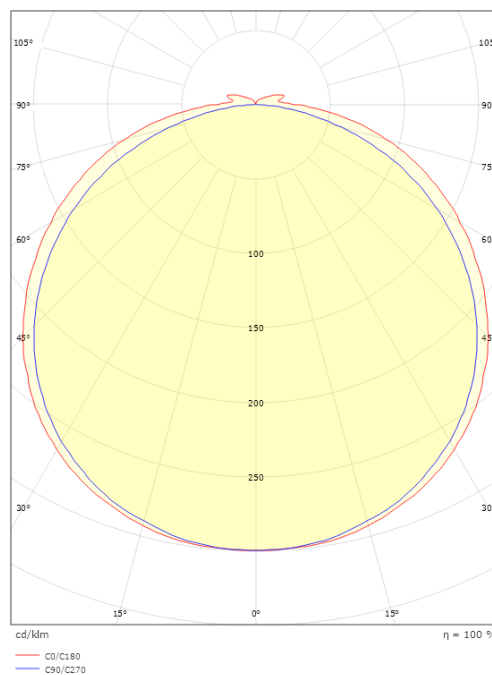

StripLine

StripLine 10m 827lm/m 2700K Ra>90

Enummer: 7507099
EAN: 7021983914071
SG nummer: 391407

Elektrisk

Watt: 9W/m
Systemeffekt: 9W
Spänning: 24V

Belysningslösning

Ljuskälla: LED
Lumen output: 827lm/m
Armaturljusflöde: 92 lm/W
Färgtemperatur: 2700K
Färgtolkningsindex (CRI/Ra): Ra>90
MacAdams faktor: SDCM: 2
Brinntid: L80/B50>100.000
Ljusuttag: Direkt
Ljusspridning: 120°

Skydd

Isoleringsklass: Klass III
IP Klasse: IP54

Energi och godkännanden

Energieffektivitetsklass: F

Material och finish

Avskärmning material: Polyuretan (PU)

Montering/anslutning

Montering: Utanpåliggande, Interiör / Utomhus
Modul: 10m
Kabel: Kabel 2x5m

Mått

Längd (mm) L: 10000
Bredd (mm) W: 12
Höjd (mm) H: 3.2
Vikt (kg) brutto/netto: 0.965 / 0.765

Förpackning

Förpackning mått (mm): 233 x 225 x 46

7 0 2 1 9 8 3 9 1 4 0 7 1