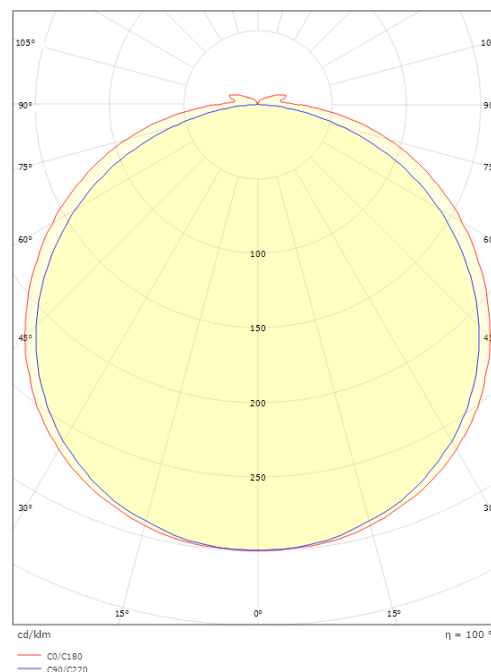

StripLine

StripLine 10m 827lm/m 2700K Ra>90

Enummer: 7507099
EAN: 7021983914071
SG nummer: 391407

Elektrisk

Watt: 9W/m
Systemeffekt: 9W
Spänning: 24V

Belysningslösning

Ljuskälla: LED
Lumen output: 827lm/m
Armaturljusflöde: 92 lm/W
Färgtemperatur: 2700K
Färgtolkningsindex (CRI/Ra): Ra>90
MacAdams faktor: SDCM: 2
Brinntid: L80/B50>100.000
Ljusuttag: Direkt
Ljusspridning: 120°

Mått

Längd (mm) L: 10000
Bredd (mm) W: 12
Höjd (mm) H: 3.2
Vikt (kg) brutto/netto: 0.965 / 0.765

Förpackning

Förpackning mått (mm): 233 x 225 x 46

7 0 2 1 9 8 3 9 1 4 0 7 1